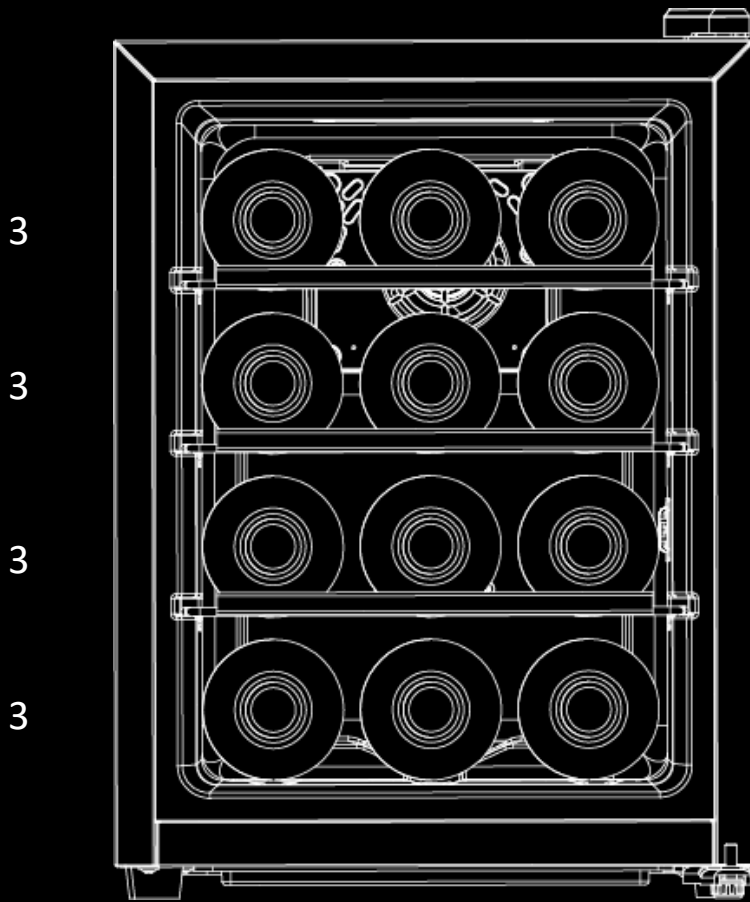

PLAN DE REMPLISSAGE

12 SILENCE

Cave à vin de service

La capacité annoncée est mesurée selon le standard EN62552. Ce standard est calculé avec des bouteilles 75cl type bordeaux tradition. Tout autre type de format de bouteilles ainsi que l'ajout de clayettes réduiront considérablement la capacité de stockage. La capacité maximale est calculée avec un nombre de clayette définie qui varie selon les modèles.

Capacité : 12 bouteilles

Accessoires : 3 clayettes

Dimensions: L 34,5 x P 51 x H 47,9 cm

La Sommelière

Découvrez en plus sur:
www.lasommeliere.com

VOS VINS SONT BIEN CHEZ VOUS

BOTTLE LOADING PLAN

12 SILENCE

Service wine cellar

The advertised capacity is measured according to the EN62552 standard. This standard is calculated with 75cl traditional Bordeaux type bottles. Any other type of bottle format as well as the addition of shelves will considerably reduce the storage capacity. The maximum capacity is calculated with a defined number of shelves which varies depending on the model.

Capacity : 12 bottles

Accessories : 3 shelves

Dimensions: W 34,5 x D 51 x H 47,9 cm

La Sommelière

View more on:
www.lasommeliere.com

VOS VINS SONT BIEN CHEZ VOUS