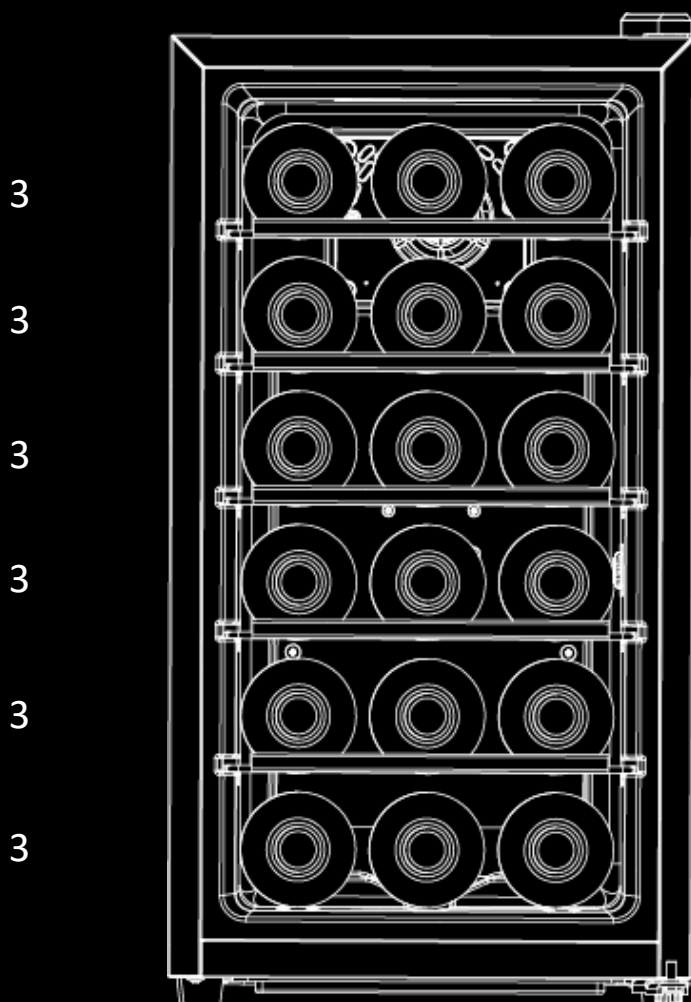

### Cave à vin de service

La capacité annoncée est mesurée selon le standard EN62552. Ce standard est calculé avec des bouteilles 75cl type bordeaux tradition. Tout autre type de format de bouteilles ainsi que l'ajout de clayettes réduiront considérablement la capacité de stockage. La capacité maximale est calculée avec un nombre de clayette définie qui varie selon les modèles.

**Capacité : 18 bouteilles**

**Accessoires : 6 clayettes**

**Dimensions: L 34,5 x P 51 x H 65,2 cm**

## BOTTLE LOADING PLAN