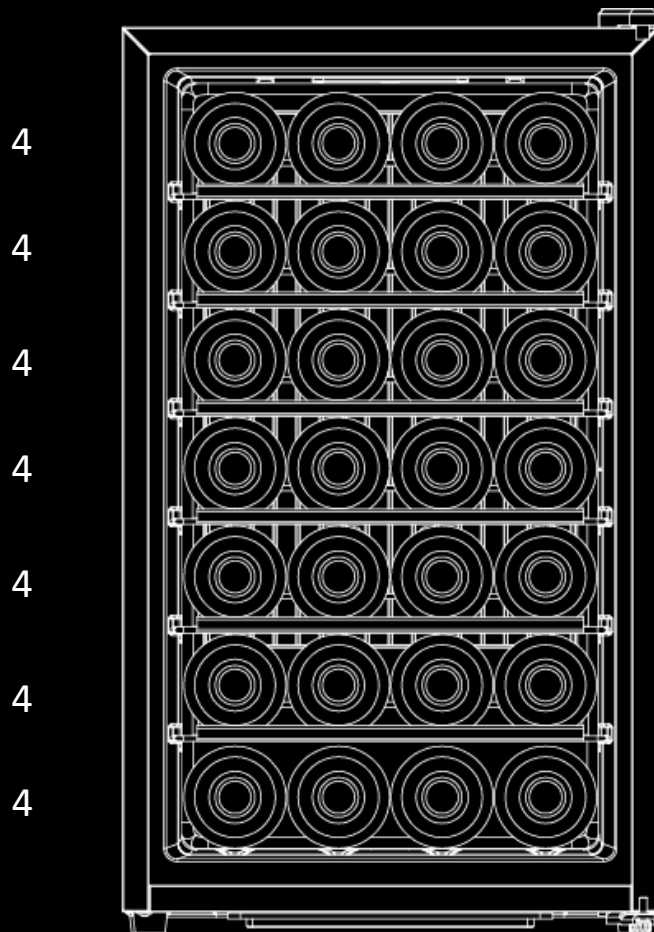

PLAN DE REMPLISSAGE

28 SILENCE

Cave à vin de service

La capacité annoncée est mesurée selon le standard EN62552. Ce standard est calculé avec des bouteilles 75cl type bordeaux tradition. Tout autre type de format de bouteilles ainsi que l'ajout de clayettes réduiront considérablement la capacité de stockage. La capacité maximale est calculée avec un nombre de clayette définie qui varie selon les modèles.

Capacité : 28 bouteilles

Accessoires : 6 clayettes

Dimensions: L 43 x P 49 x H 74 cm

La Sommelière

Découvrez en plus sur:
www.lasommeliere.com

VOS VINS SONT BIEN CHEZ VOUS

BOTTLE LOADING PLAN

28 SILENCE

Service wine cellar

The advertised capacity is measured according to the EN62552 standard. This standard is calculated with 75cl traditional Bordeaux type bottles. Any other type of bottle format as well as the addition of shelves will considerably reduce the storage capacity. The maximum capacity is calculated with a defined number of shelves which varies depending on the model.

Capacity : 28 bottles

Accessories : 6 shelves

Dimensions: W 43 x D 49 x H 74 cm

La Sommelière

View more on:
www.lasommeliere.com

VOS VINS SONT BIEN CHEZ VOUS