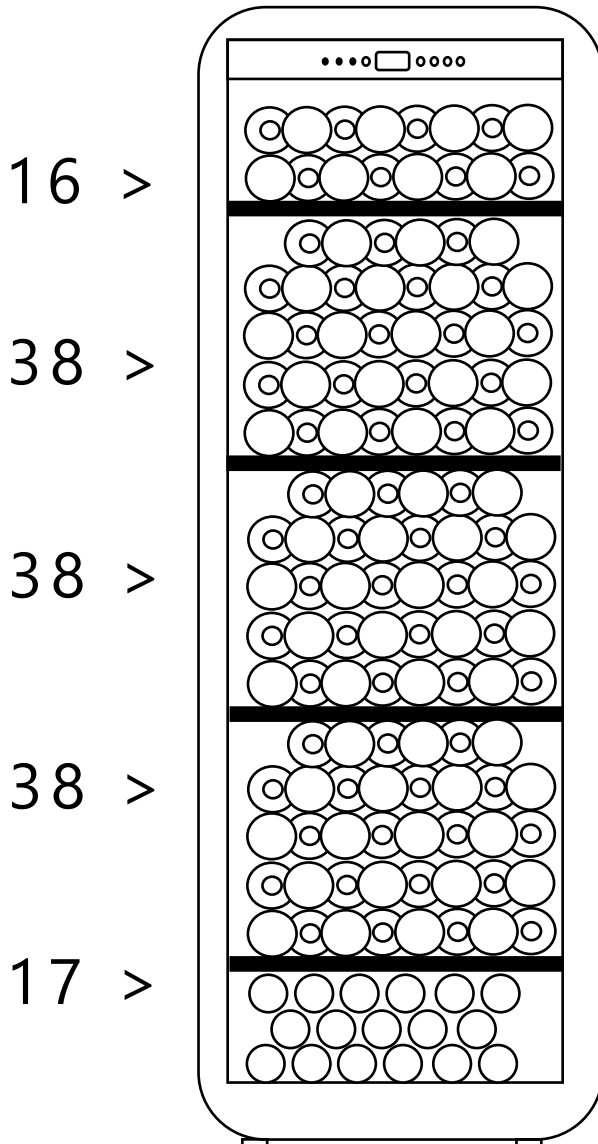

APOGEE 150PV

Cave à vin de vieillissement

Capacité

147 bouteilles*

Type de clayette

4 clayettes bois

2 à 4 rangées par clayette

Clayettes semi-coulissantes

Dimensions nettes

LxPxH (cm)

55,5 x 58 x 145

**La capacité annoncée est mesurée selon le standard EN62552. Ce standard est calculé avec des bouteilles 75cl type bordeaux tradition. Tout autre type de format de bouteilles ainsi que l'ajout de clayettes réduiront considérablement la capacité de stockage. La capacité maximale est calculée avec un nombre de clayette définie qui varie selon les modèles.*

APOGEE 150PV

Ageing wine cellar

Capacity

147 bottles*

Type of shelves

4 wooden shelves
2 to 4 rows per shelf
Semi-sliding shelves

Net Dimensions

W x D x H (cm)
55,5 x 58 x 125