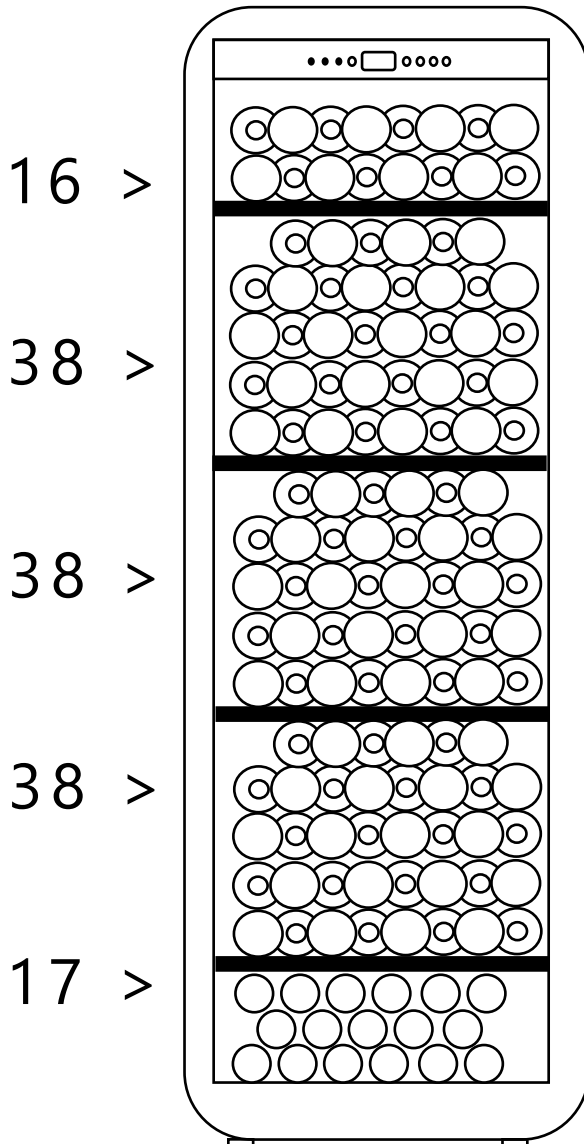

APOGEE 150PV

Cave à vin de vieillissement

Capacité

147 bouteilles*

Type de clayette

4 clayettes bois

2 à 4 rangées par clayette

Clayettes semi-coulissantes

Dimensions nettes

LxPxH (cm)

55,5 x 58 x 145

**La capacité annoncée est mesurée selon le standard EN62552. Ce standard est calculé avec des bouteilles 75cl type bordeaux tradition. Tout autre type de format de bouteilles ainsi que l'ajout de clayettes réduiront considérablement la capacité de stockage. La capacité maximale est calculée avec un nombre de clayette définie qui varie selon les modèles.*

APOGEE 150PV

Ageing wine cellar

Capacity

147 bottles*

Type of shelves

4 wooden shelves
2 to 4 rows per shelf
Semi-sliding shelves

Net Dimensions

W x D x H (cm)
55,5 x 58 x 125