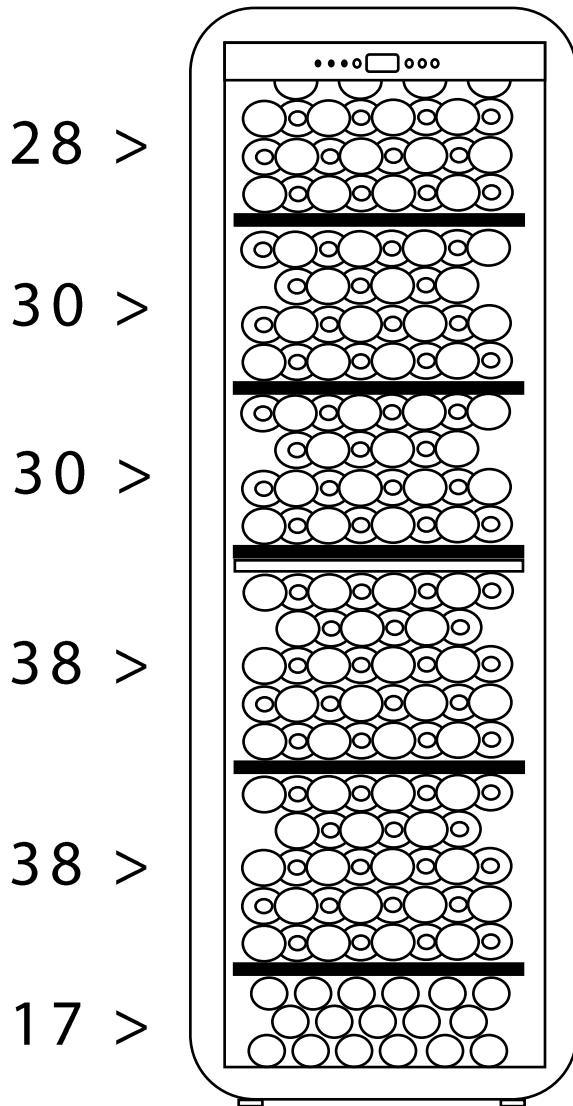

APOGEE 190DZN

Cave à vin de vieillissement

Capacité

181 bouteilles*

Type de clayette

5 clayettes bois

4 à 5 rangées par clayette

Clayettes semi-coulissantes

Dimensions nettes

L x P x H (cm)

55,5 x 58 x 177

**La capacité annoncée est mesurée selon le standard EN62552. Ce standard est calculé avec des bouteilles 75cl type bordeaux tradition. Tout autre type de format de bouteilles ainsi que l'ajout de clayettes réduiront considérablement la capacité de stockage. La capacité maximale est calculée avec un nombre de clayette définie qui varie selon les modèles.*

APOGEE 190DZN

Dual zone ageing wine cellar

Capacity

181 bottles*

Type of shelves

5 wooden shelves
4 to 5 rows per shelf
Semi-sliding shelves

Net Dimensions

W x D x H (cm)
55,5 x 58 x 177