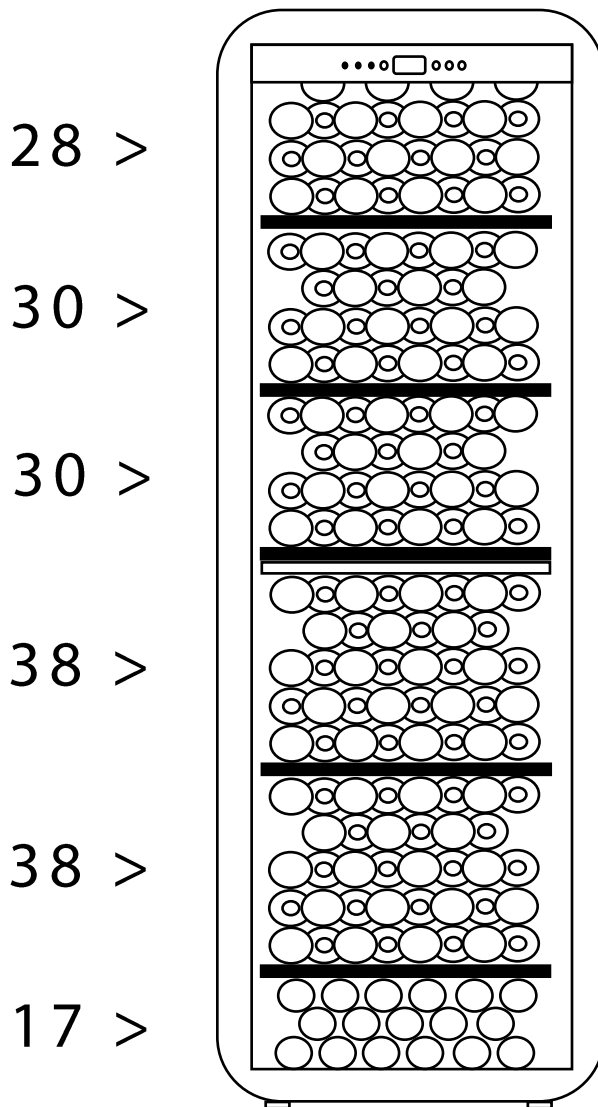

APOGEE 190DZN

Cave à vin de vieillissement

Capacité

181 bouteilles*

Type de clayette

5 clayettes bois

4 à 5 rangées par clayette

Clayettes semi-coulissantes

Dimensions nettes

L x P x H (cm)

55,5 x 58 x 177

**La capacité annoncée est mesurée selon le standard EN62552. Ce standard est calculé avec des bouteilles 75cl type bordeaux tradition. Tout autre type de format de bouteilles ainsi que l'ajout de clayettes réduiront considérablement la capacité de stockage. La capacité maximale est calculée avec un nombre de clayette définie qui varie selon les modèles.*

APOGEE 190DZN

Dual zone ageing wine cellar

Capacity

181 bottles*

Type of shelves

5 wooden shelves
4 to 5 rows per shelf
Semi-sliding shelves

Net Dimensions

W x D x H (cm)
55,5 x 58 x 177