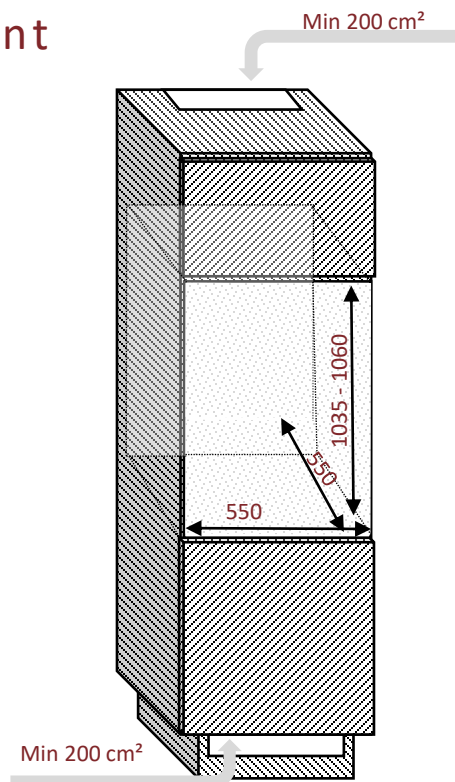

# Schéma d'encastrement

avintage

## AVI105G2

Cave de service  
Intégrable en colonne

**Niche 105**

Simple zone  
76 bouteilles

### Débordement de la porte

Côté charnière, laisser 10,5mm entre le corps de la cave et le meuble

### Dimensions nettes

LxPxH

589 x 557 x 1055