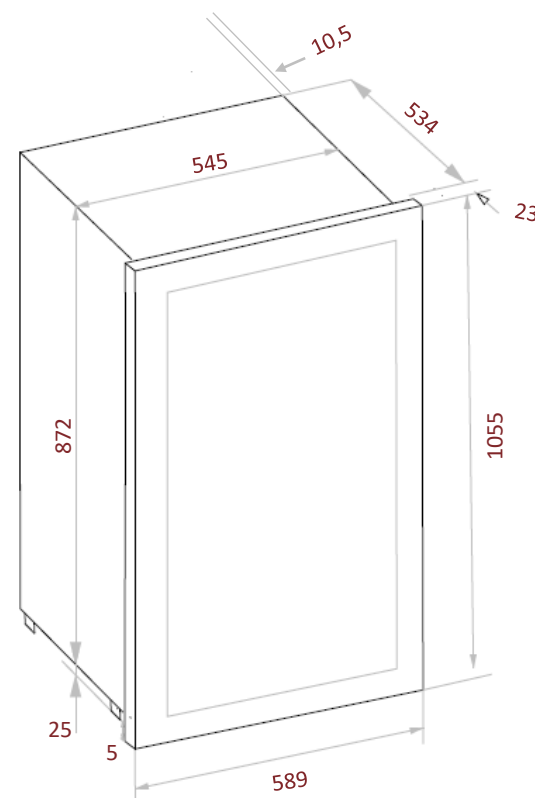

# Schéma d'encastrement

avintage

## AVI105G2

Cave de service  
Intégrable en colonne

**Niche 105**

Simple zone  
76 bouteilles

### Débordement de la porte

Côté charnière, laisser 10,5mm entre le corps de la cave et le meuble

### Dimensions nettes

LxPxH

589 x 557 x 1055