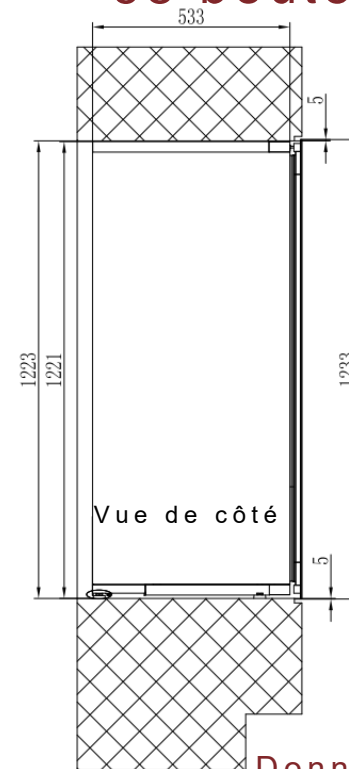

AVI122PLATINUM

Cave de service
Intégrable en colonne

Niche 122
Double zone
68 bouteilles

PUSH-PULL

Ouverture facilitée avec le push-pull électronique
Porte réversible

Dimensions nettes

LxPxH
590 x 565 x 1233