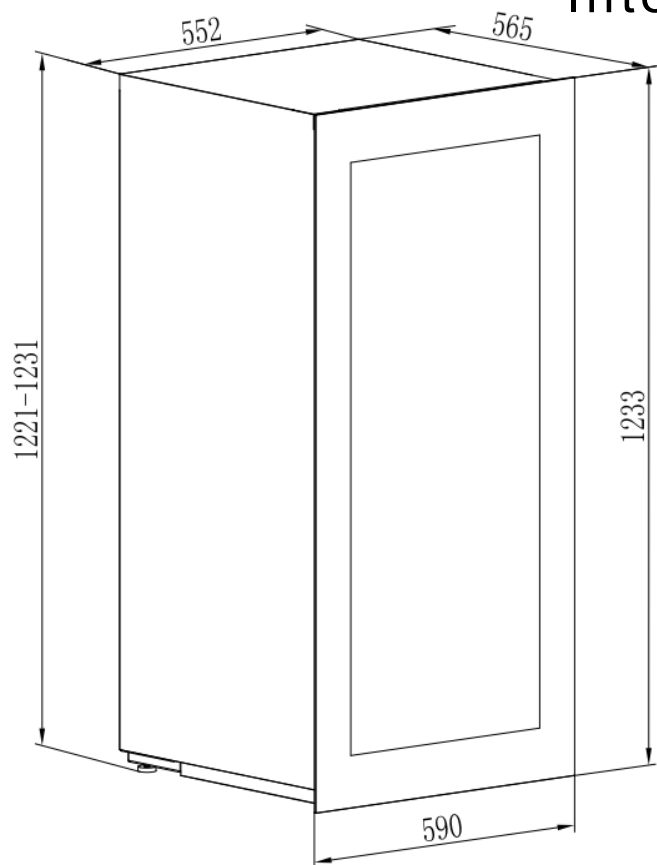

AVI122PLATINUM

Cave de service
Intégrable en colonne

Niche 122
Double zone
68 bouteilles

PUSH-PULL

Ouverture facilitée avec le push-pull électronique
Porte réversible

Dimensions nettes

LxPxH
590 x 565 x 1233