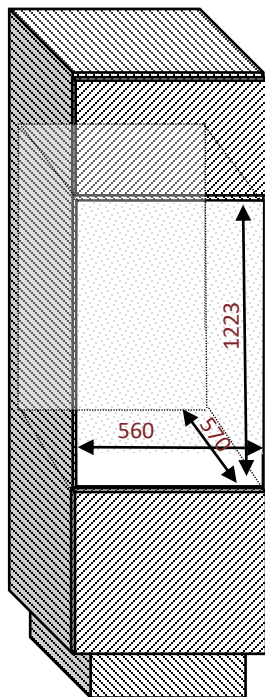

AVI122PLATINUM

Cave de service
Intégrable en colonne

Niche 122
Double zone
68 bouteilles

PUSH-PULL

Ouverture facilitée avec le push-pull électronique
Porte réversible

Dimensions nettes

LxPxH
590 x 565 x 1233