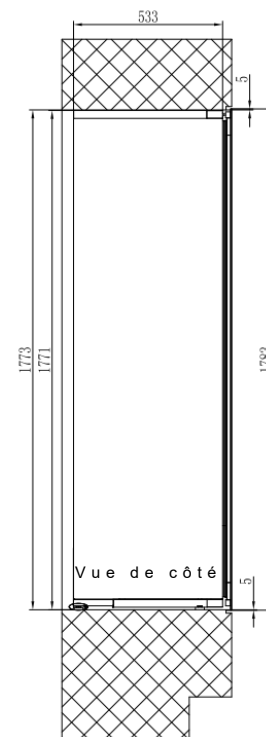

AVI178PLATINUM

Cave de service
Intégrable en colonne

Niche 178
Triple zone
94 bouteilles

PUSH-PULL

Ouverture facilitée avec le push-pull électronique
Porte réversible

Dimensions nettes

LxPxH
590 x 565 x 1783