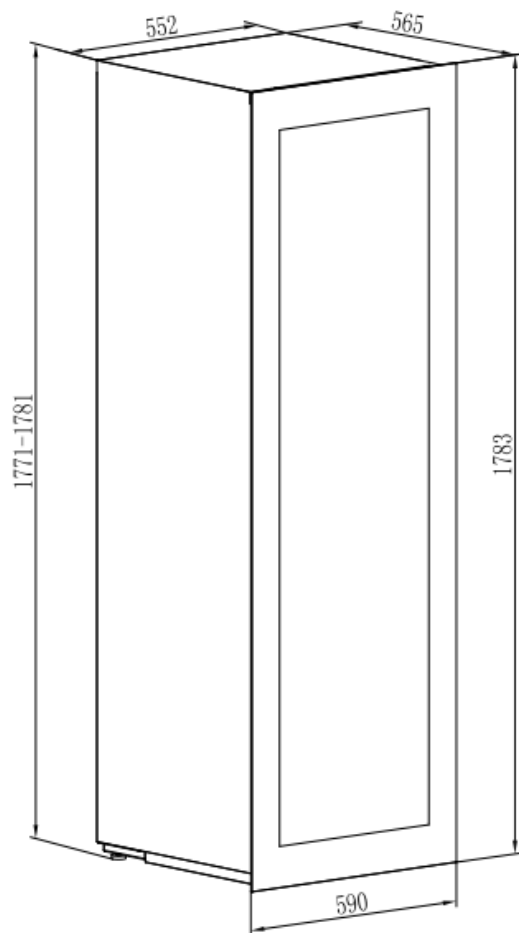

AVI178PLATINUM

Cave de service
Intégrable en colonne

Niche 178
Triple zone
94 bouteilles

PUSH-PULL

Ouverture facilitée avec le push-pull électronique
Porte réversible

Dimensions nettes

LxPxH
590 x 565 x 1783