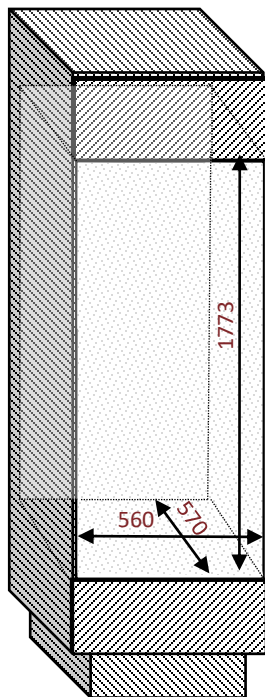

AVI178PLATINUM

Cave de service
Intégrable en colonne

Niche 178
Triple zone
94 bouteilles

PUSH-PULL

Ouverture facilitée avec le push-pull électronique
Porte réversible

Dimensions nettes

LxPxH
590 x 565 x 1783