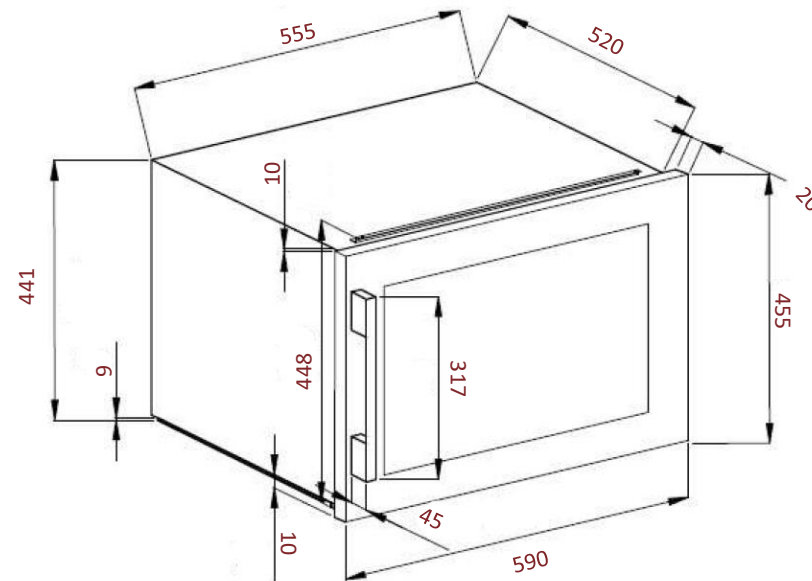

Schéma d'encastrement

PUSH-PULL

Ouverture facilitée avec le push-pull électronique

Débordement de la porte

Débordement de la porte par rapport au corps de la cave

Haut et bas: 12,5 mm

Droite et gauche: 22,5 mm

Dimensions nettes

LxPxH

595 x 570 x 815

Ventilation

Laisser des ventilations hautes et basses pour le bon fonctionnement de l'appareil

www.avintage.com

avintage

AVI24S2X

Cave de service
Intégrable en colonne

Niche 45

Simple zone
24 bouteilles

Hauteur pieds
réglables: 10 mm

Données en
millimètres