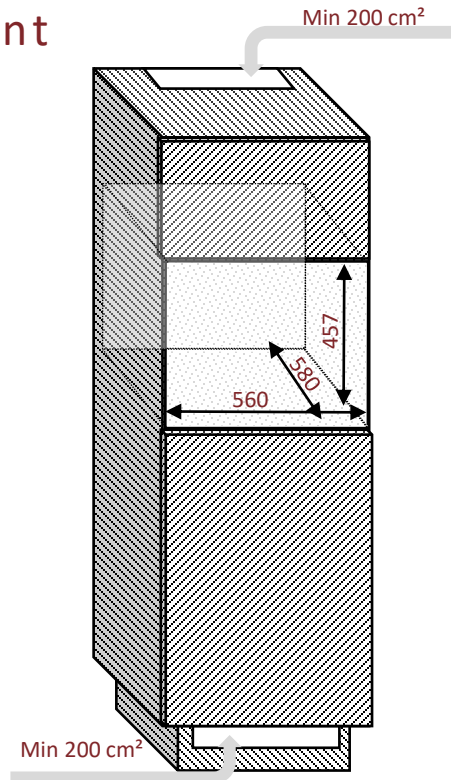

Schéma d'encastrement

PUSH-PULL

Ouverture facilitée avec le push-pull électronique

Débordement de la porte

Débordement de la porte par rapport au corps de la cave

Haut et bas: 12,5 mm

Droite et gauche: 22,5 mm

Dimensions nettes

LxPxH

595 x 570 x 815

Ventilation

Laisser des ventilations hautes et basses pour le bon fonctionnement de l'appareil

www.avintage.com

avintage

AVI24S2X

Cave de service
Intégrable en colonne

Niche 45

Simple zone
24 bouteilles

Hauteur pieds
réglables: 10 mm

Données en
millimètres