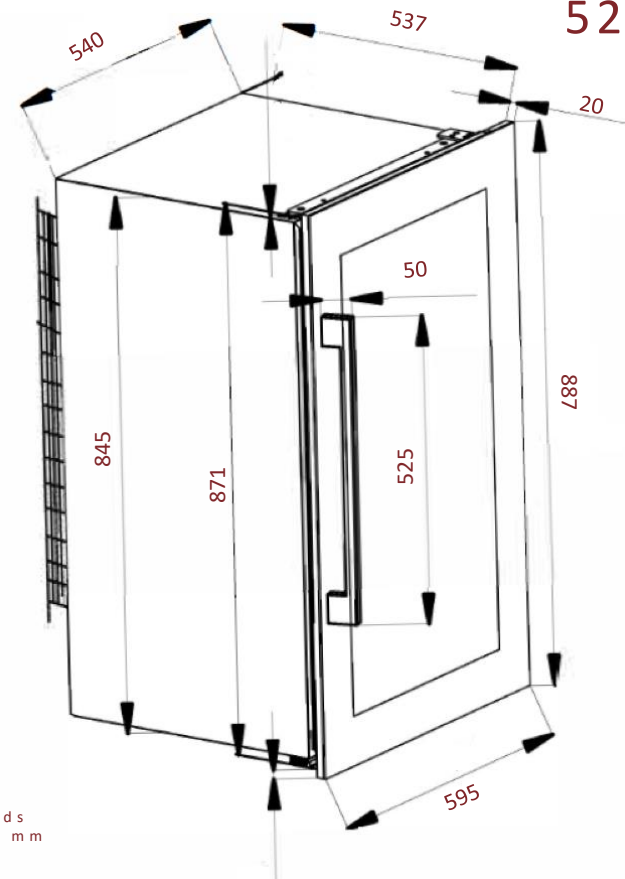

Données en
millimètres