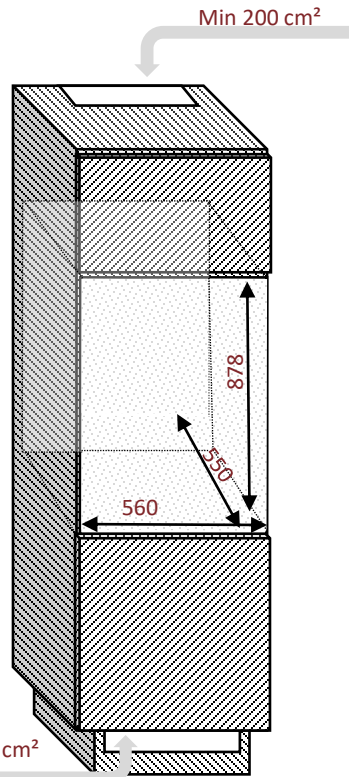

# Schéma d'encastrement

### Poignée

Poignée ton sur ton Min 200 cm<sup>2</sup>

### Débordement de la porte

Débordement de la porte par rapport au corps de la cave

Haut: 21 mm et bas: 21 mm

Droite et gauche: 27,5 mm

Débordement de la porte sur le meuble

Haut et bas: 4,5 mm

Droite et gauche: 17,5 mm

### Dimensions nettes

LxPxH

595 x 557 x 887