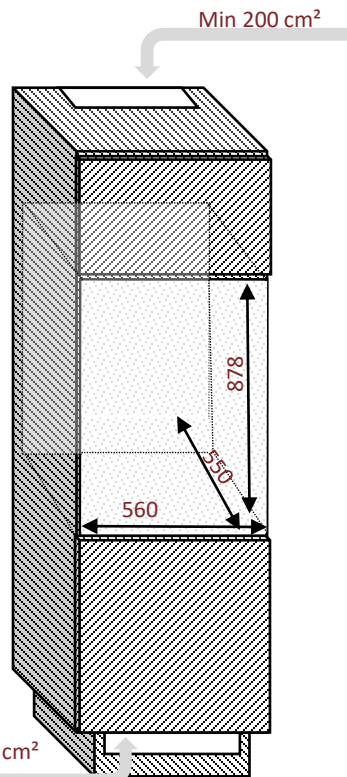

# Schéma d'encastrement

### Poignée

Poignée ton sur ton Min 200 cm<sup>2</sup>

### Débordement de la porte

Débordement de la porte par rapport au corps de la cave  
Haut: 19,5 mm et bas: 19,5 mm  
Droite et gauche: 26 mm

Débordement de la porte sur le meuble

Haut et bas: 3 mm  
Droite et gauche: 16 mm

### Dimensions nettes

LxPxH  
592 x 556 x 884