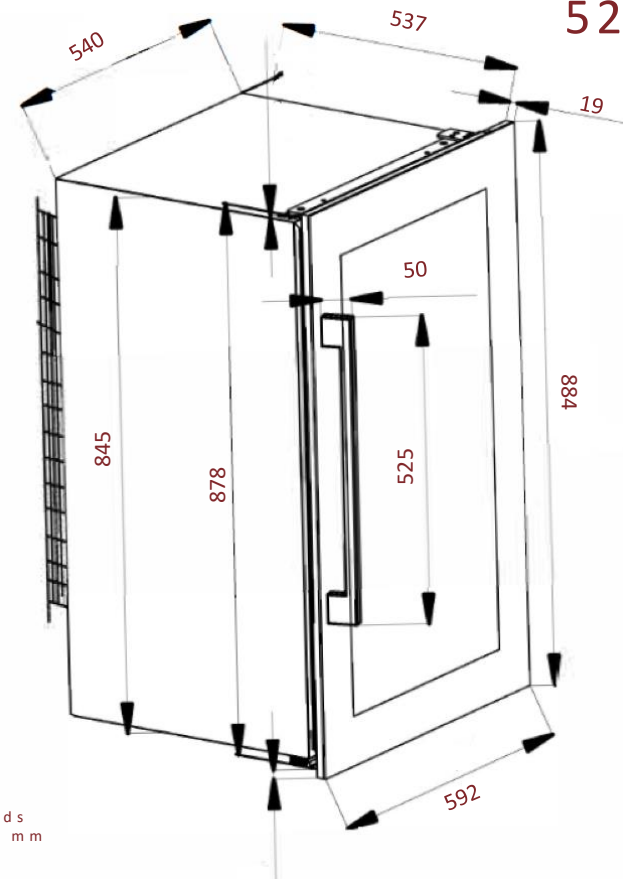

Hauteur pieds
réglables: 15 mm

Données en
millimètres