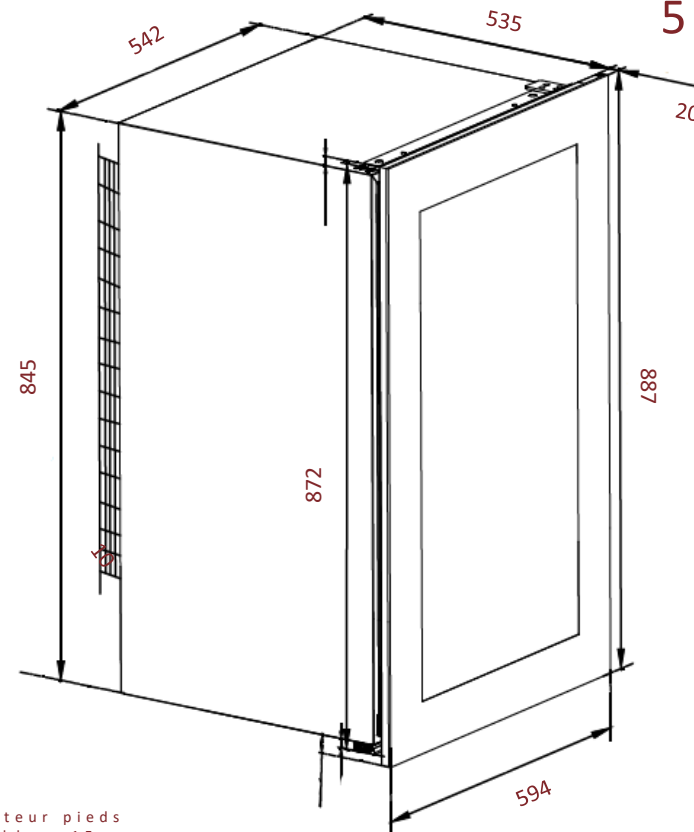

AVI48PREMIUM

Cave de service
Intégrable en colonne

Niche 88

Double zone
52 bouteilles

PUSH-PULL

Ouverture facilité avec le push-pull électronique

Débordement de la porte

Débordement de la porte par rapport au corps de la cave

Haut: 19,5 mm et bas: 22,5 mm

Droite et gauche: 22,5 mm

Débordement de la porte sur le meuble

Haut et bas: 3 mm

Droite et gauche: 16 mm

Dimensions nettes

LxPxH

594 x 555 x 887

Ventilation

Laisser des ventilations hautes et basses pour le bon fonctionnement de l'appareil

www.avintage.com

Hauteur pieds
réglables: 15 mm

Données en
millimètres