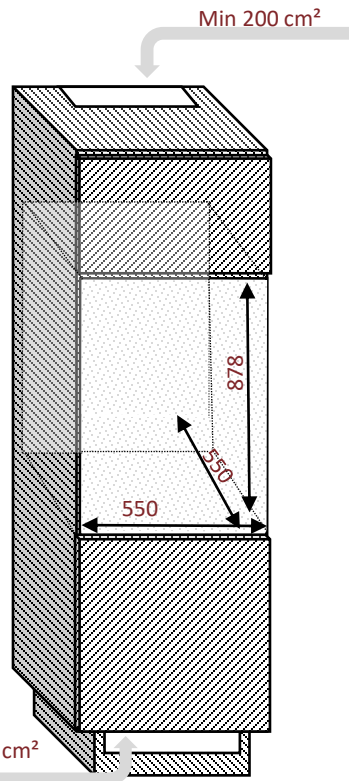

AVI48PREMIUM

Cave de service
Intégrable en colonne

Niche 88

Double zone
52 bouteilles

PUSH-PULL

Ouverture facilité avec le push-pull électronique

Débordement de la porte

Débordement de la porte par rapport au corps de la cave

Haut: 19,5 mm et bas: 22,5 mm

Droite et gauche: 22,5 mm

Débordement de la porte sur le meuble

Haut et bas: 3 mm

Droite et gauche: 16 mm

Dimensions nettes

LxPxH

594 x 555 x 887

Ventilation

Laisser des ventilations hautes et basses pour le bon fonctionnement de l'appareil

www.avintage.com

Hauteur pieds
réglables: 15 mm

Données en
millimètres