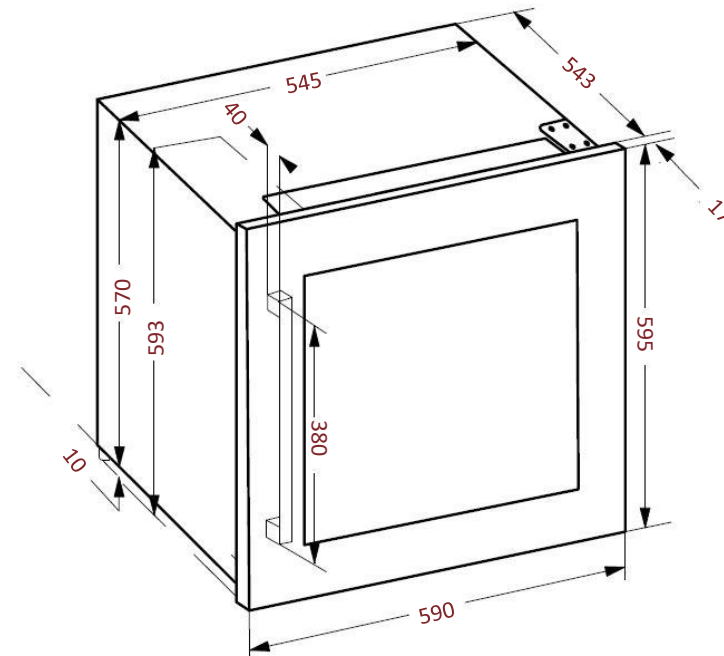

Hauteur pieds
réglables: 10 mm

www.avintage.com

Données en
millimètres