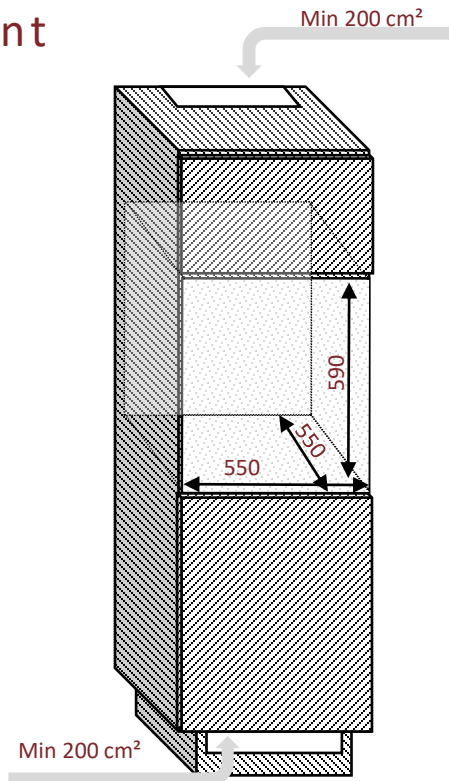

# Schéma d'encastrement

avintage

## AVI60CDZF

Cave de service  
Intégrable en colonne

**Niche 60**

Double zone  
36 bouteilles

### Débordement de la porte

Débordement de la porte par rapport au corps de la cave

Haut: 12 mm et bas: 13 mm

Droite et gauche: 22,5 mm

### Dimensions nettes

LxPxH

590 x 560 x 595