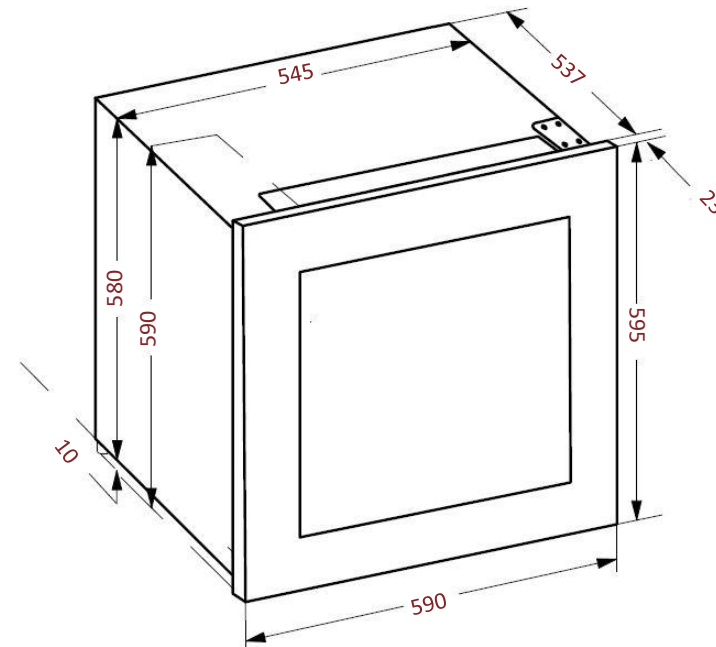

Ventilation

Laisser des ventilations hautes et basses pour le bon fonctionnement de l'appareil