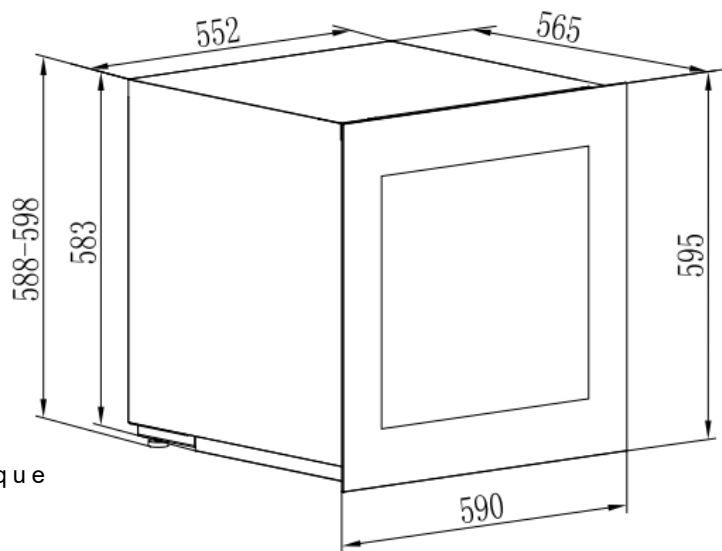

AVI60PLATINUM

Cave de service
Intégrable en colonne

Niche 60
Double zone
24 bouteilles

PUSH-PULL

Ouverture facilitée avec le push-pull électronique
Porte réversible

Dimensions nettes

LxPxH
590 x 560 x 595

Ventilation