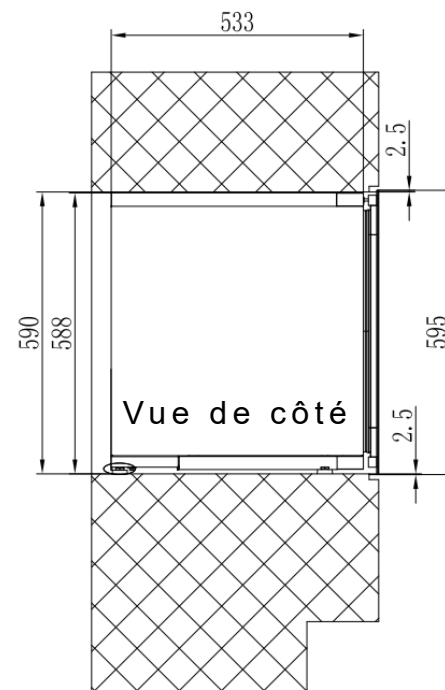

AVI60PLATINUM

Cave de service
Intégrable en colonne

Niche 60
Double zone
24 bouteilles

PUSH-PULL

Ouverture facilitée avec le push-pull électronique
Porte réversible

Dimensions nettes

LxPxH
590 x 560 x 595

Ventilation