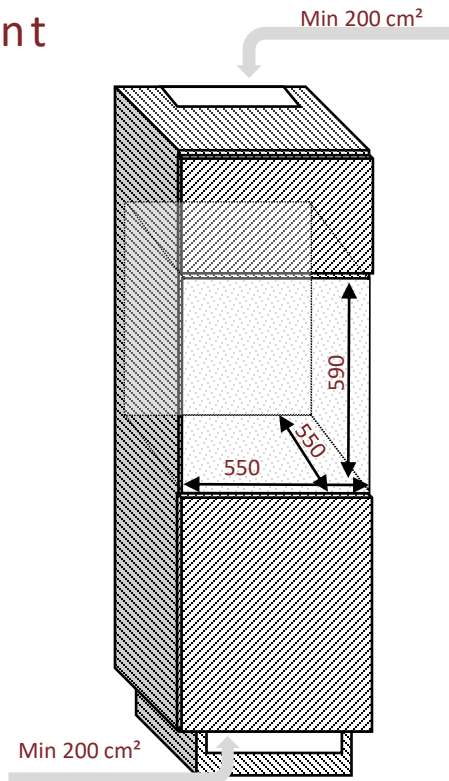

# Schéma d'encastrement

avintage

## AVI63CSZA

Cave de service  
Intégrable en colonne

**Niche 60**

Simple zone  
33 bouteilles

### Débordement de la porte

Débordement de la porte par rapport au corps de la cave

Haut et bas: 12,5 mm

Droite et gauche: 22,5 mm

### Dimensions nettes

LxPxH

590 x 560 x 595