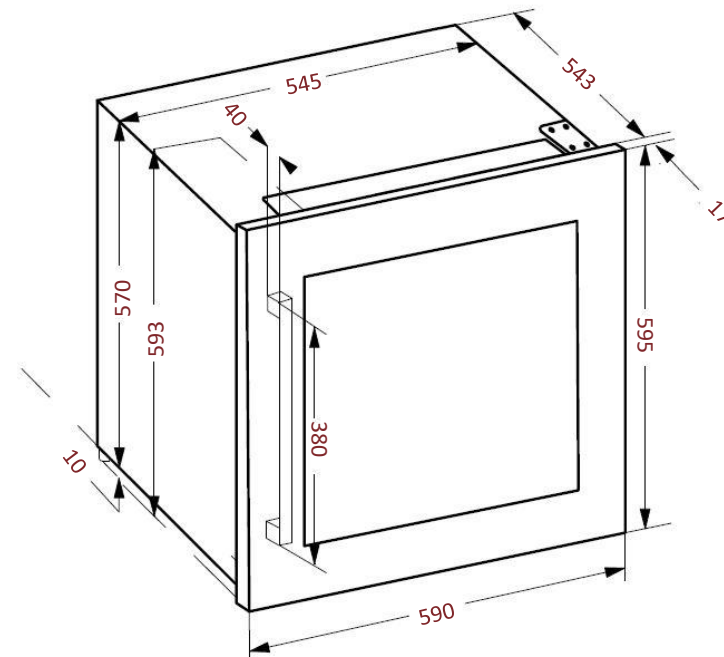

Hauteur pieds
réglables: 10 mm

www.avintage.com

Données en
millimètres