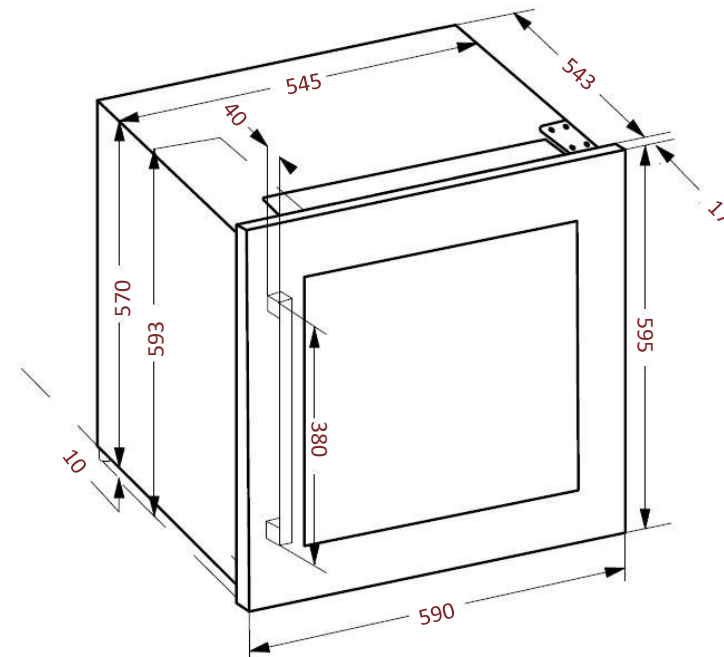

Schéma d'encastrement

avintage

AVI63CSZF

Cave de service
Intégrable en colonne

Niche 60

Simple zone
33 bouteilles

Poignée

Poignée ton sur ton

Débordement de la porte

Débordement de la porte par rapport au corps de la cave

Haut et bas: 12,5 mm

Droite et gauche: 22,5 mm

Dimensions nettes

LxPxH

590 x 560 x 595

Ventilation

Laisser des ventilations hautes et basses pour le bon fonctionnement de l'appareil

Hauteur pieds
réglables: 10 mm

www.avintage.com

Données en
millimètres