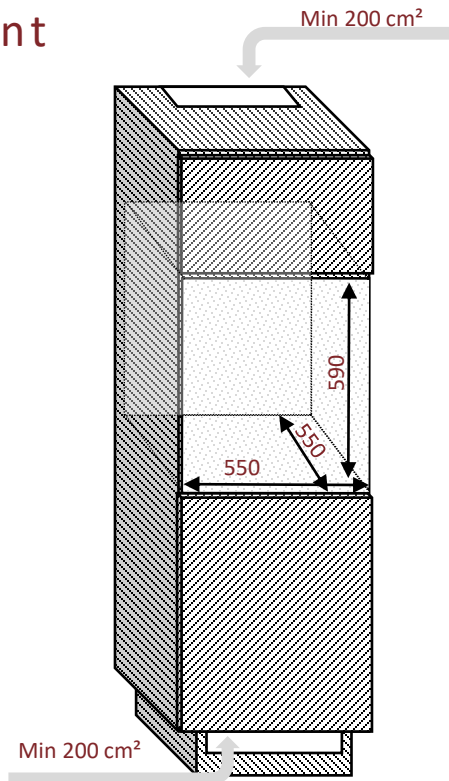

Schéma d'encastrement

avintage

AVI63CSZF

Cave de service
Intégrable en colonne

Niche 60

Simple zone
33 bouteilles

Poignée

Poignée ton sur ton

Débordement de la porte

Débordement de la porte par rapport au corps de la cave

Haut et bas: 12,5 mm

Droite et gauche: 22,5 mm

Dimensions nettes

LxPxH

590 x 560 x 595

Ventilation

Laisser des ventilations hautes et basses pour le bon fonctionnement de l'appareil

Hauteur pieds
réglables: 10 mm

www.avintage.com

Données en
millimètres