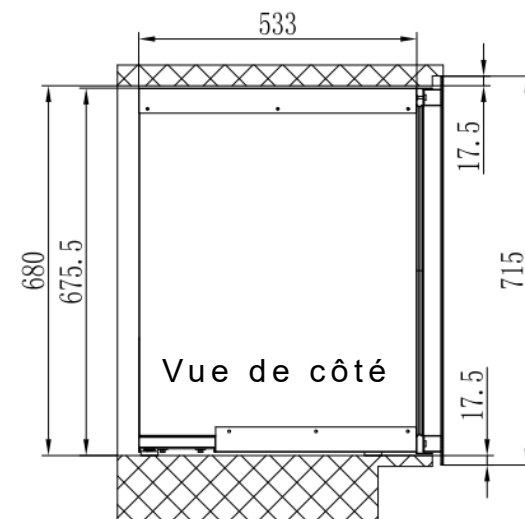

AVI72PLATINUM

Cave de service
Intégrable sous plan

Niche 72
Double zone
29 bouteilles

PUSH-PULL

Ouverture facilitée avec le push-pull électronique
Porte réversible

Dimensions nettes

LxPxH
590 x 565 x 715

Ventilation