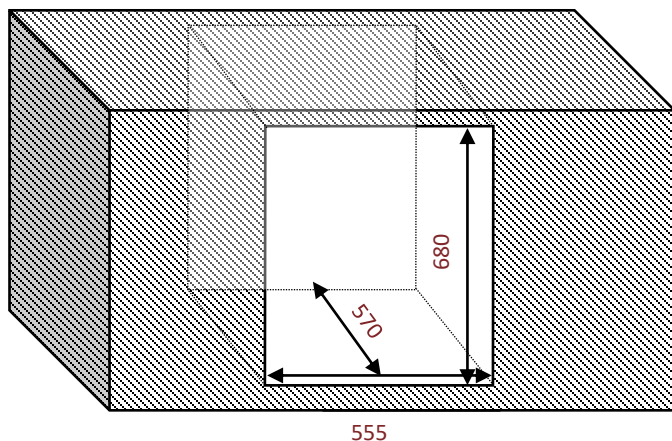

AVI72PLATINUM

Cave de service
Intégrable sous plan

Niche 72
Double zone
29 bouteilles

PUSH-PULL

Ouverture facilitée avec le push-pull électronique
Porte réversible

Dimensions nettes

LxPxH
590 x 565 x 715

Ventilation