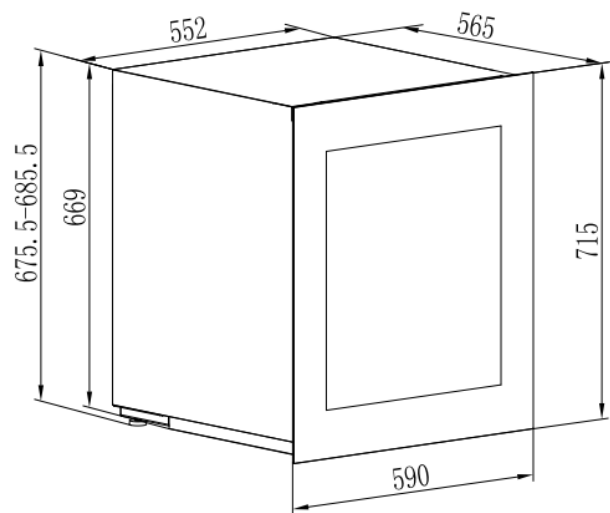

AVI72PLATINUM

Cave de service
Intégrable sous plan

Niche 72
Double zone
29 bouteilles

PUSH-PULL

Ouverture facilitée avec le push-pull électronique
Porte réversible

Dimensions nettes

LxPxH
590 x 565 x 715

Ventilation