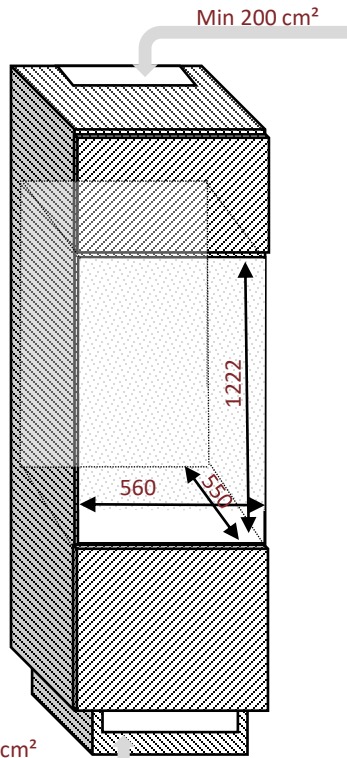

AVI81XDZA

Cave de service
Intégrable en colonne

Niche 122

Double zone
79 bouteilles

Poignée

Poignée ton sur ton

Débordement de la porte

Débordement de la porte par rapport au corps de la cave

Haut et bas: 21 mm

Droite et gauche: 27,5 mm

Débordement de la porte sur le meuble

Haut et bas: 5,5 mm

Droite et gauche: 17,5 mm

Dimensions nettes

LxPxH

595 x 557 x 1233