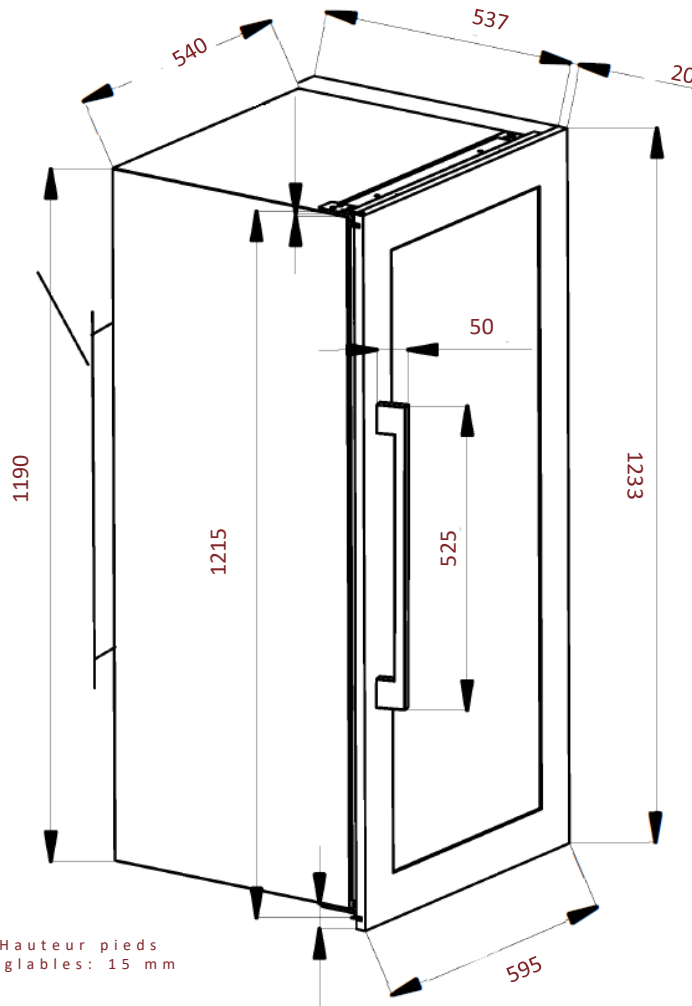

Données en
millimètres