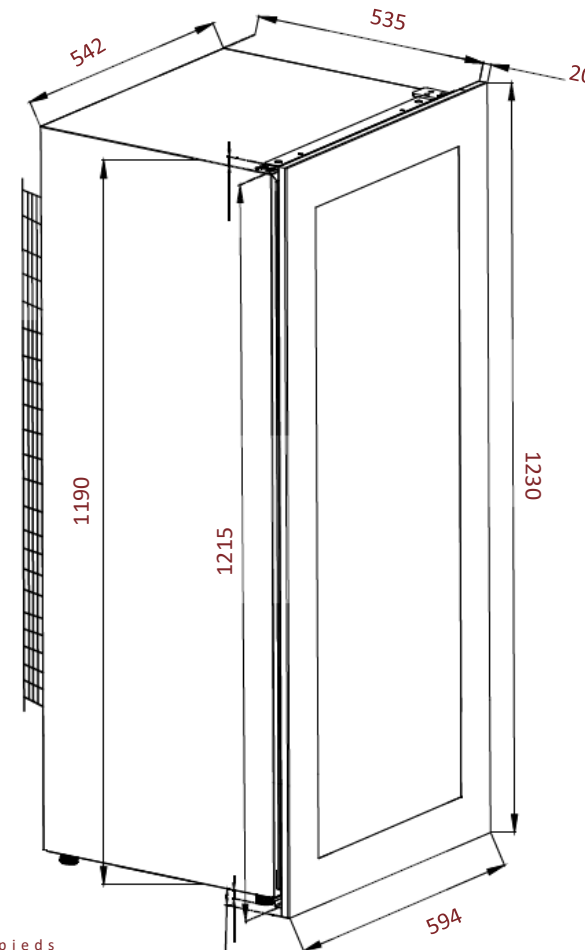

AVI82PREMIUM

Cave de service
Intégrable en colonne

Niche 122

20 Double zone
79 bouteilles

PUSH-PULL

Ouverture facilité avec le push-pull électronique

Débordement de la porte

Débordement de la porte par rapport au corps de la cave

Haut: 19,5 mm et bas: 22,5 mm

Droite et gauche: 22,5 mm

Débordement de la porte sur le meuble

Haut et bas: 4 mm

Droite et gauche: 16 mm

Dimensions nettes

LxPxH

594 x 555 x 1230

Ventilation

Laisser des ventilations hautes et basses pour le bon fonctionnement de l'appareil

www.avintage.com

Hauteur pieds
réglables: 15 mm

Données en
millimètres