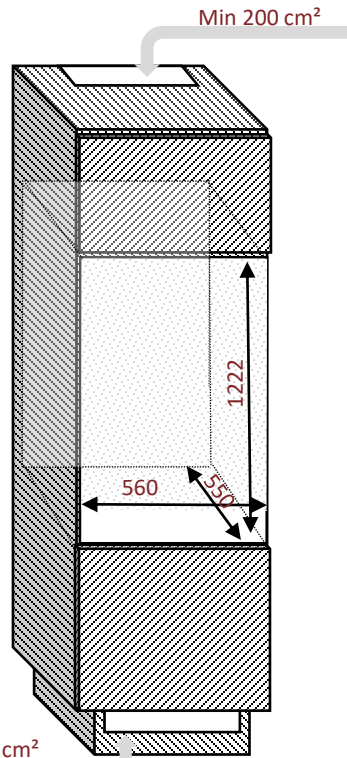

AVI82PREMIUM

Cave de service
Intégrable en colonne

Niche 122

20 Double zone
79 bouteilles

PUSH-PULL

Ouverture facilité avec le push-pull électronique

Débordement de la porte

Débordement de la porte par rapport au corps de la cave

Haut: 19,5 mm et bas: 22,5 mm

Droite et gauche: 22,5 mm

Débordement de la porte sur le meuble

Haut et bas: 4 mm

Droite et gauche: 16 mm

Dimensions nettes

LxPxH

594 x 555 x 1230

Ventilation

Laisser des ventilations hautes et basses pour le bon fonctionnement de l'appareil

www.avintage.com

Hauteur pieds
réglables: 15 mm

Données en
millimètres