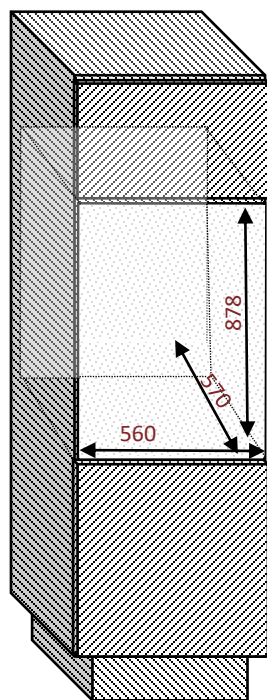

AVI88PLATINUM

Cave de service
Intégrable en colonne

Niche 88
Double zone
44 bouteilles

PUSH-PULL

Ouverture facilitée avec le push-pull électronique
Porte réversible

Dimensions nettes

LxPxH
590 x 565 x 885

Ventilation