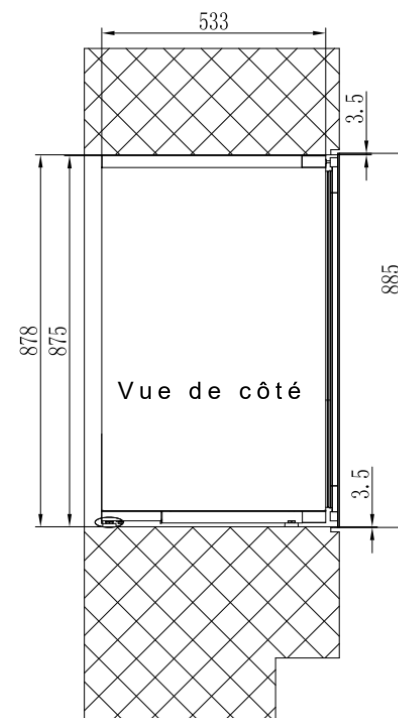

AVI88PLATINUM

Cave de service
Intégrable en colonne

Niche 88
Double zone
44 bouteilles

PUSH-PULL

Ouverture facilitée avec le push-pull électronique
Porte réversible

Dimensions nettes

LxPxH
590 x 565 x 885

Ventilation