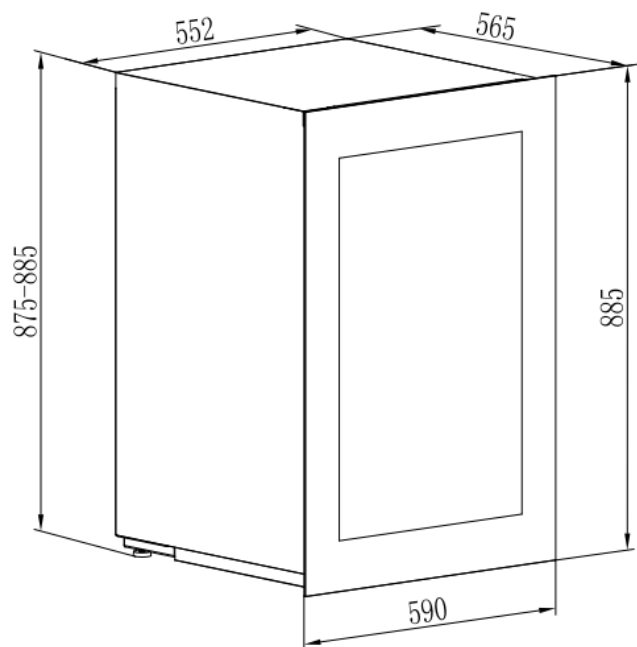

AVI88PLATINUM

Cave de service
Intégrable en colonne

Niche 88
Double zone
44 bouteilles

PUSH-PULL

Ouverture facilitée avec le push-pull électronique
Porte réversible

Dimensions nettes

LxPxH
590 x 565 x 885

Ventilation