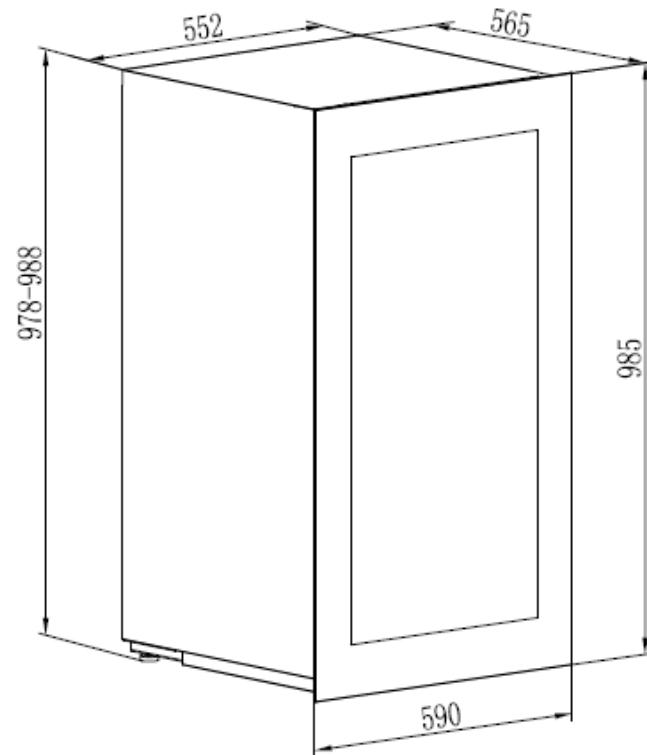

AVI98PLATINUM

Cave de service
Intégrable en colonne

Niche 98
Double zone
52 bouteilles

PUSH-PULL

Ouverture facilitée avec le push-pull électronique
Porte réversible

Dimensions nettes

LxPxH
590 x 565 x 985

Ventilation