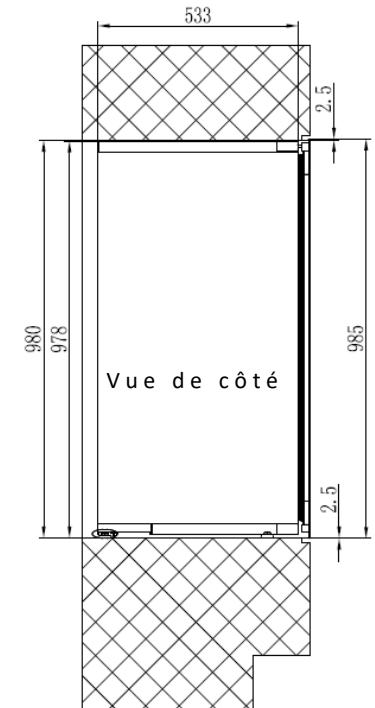

AVI98PLATINUM

Cave de service
Intégrable en colonne

Niche 98
Double zone
52 bouteilles

PUSH-PULL

Ouverture facilitée avec le push-pull électronique
Porte réversible

Dimensions nettes

LxPxH
590 x 565 x 985

Ventilation