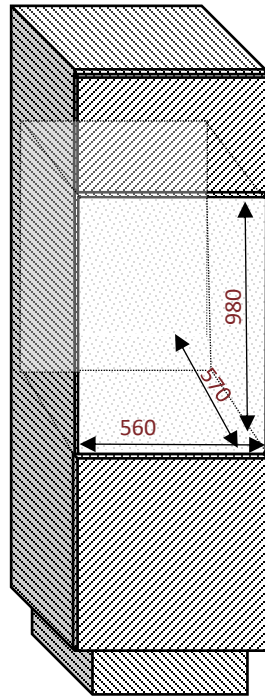

AVI98PLATINUM

Cave de service
Intégrable en colonne

Niche 98
Double zone
52 bouteilles

PUSH-PULL

Ouverture facilitée avec le push-pull électronique
Porte réversible

Dimensions nettes

LxPxH
590 x 565 x 985

Ventilation