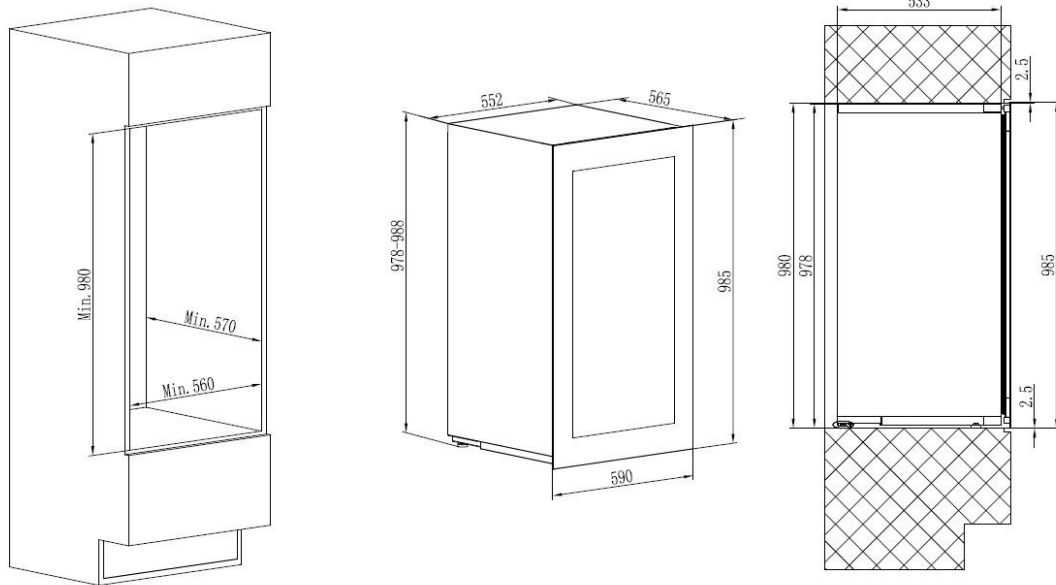

AVI98PLATINUM

EAN-13 - 3595320108132

Tilbehør

- 4 label view hyller, Tre, uttrekkbare, skinner
- 1 half shelf, Tre, uttrekkbare, skinner
- 1 Kullfilter, (FILTRE7)

kompatibelt tilbehør : FILTRE7

Innbygging informasjon

Installasjonsmål (BxDxH) : 56.00 x 57.00 x 98.00

Selv-ventilerende system : Ja

Advarsel ved installasjon : Dette produktet er utstyrt med et frontventilasjonssystem. Følg installasjonsinstruksjonene for å sikre riktig drift av enheten.