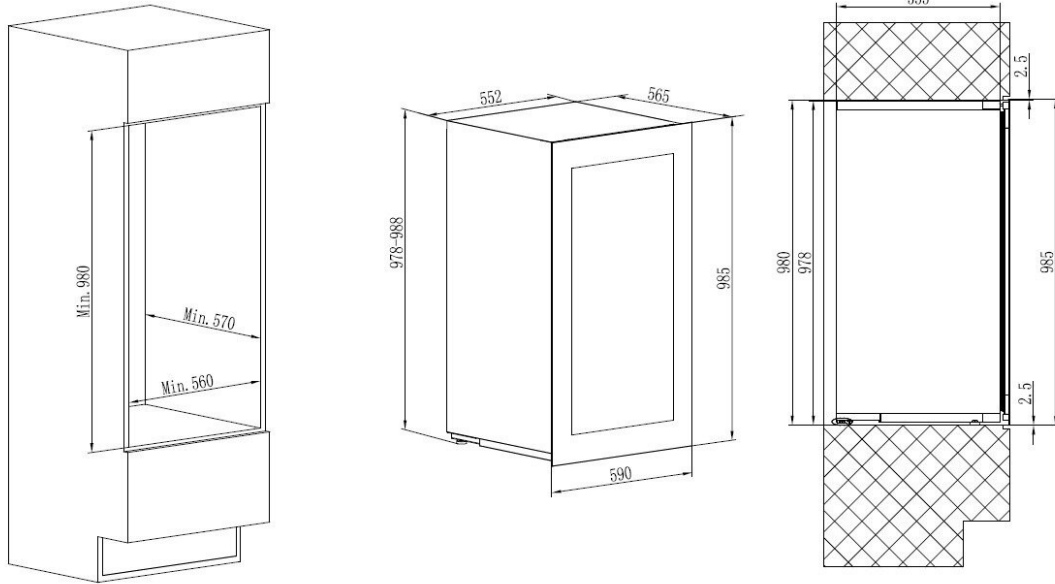

AVI98PLATINUM

EAN-13 - 3595320108132

Lisätarvikkeet

- 4 label view hyllyt, puinen, liukuvat, loistaa
- 1 half shelf, puinen, liukuvat, loistaa
- 1 hiilisuodatin, (FILTRE7)

Yhteensopivat lisätarvikkeet : FILTRE7

Asennus

Rakennusmitat (LxSxK) : 56.00 x 57.00 x 98.00

Itsetuuletusjärjestelmä : Kyllä

Varoitusasennus : Tämä tuote on varustettu tuuletusjärjestelmällä edessä. Noudata asennusohjeita varmistaaksesi laitteen oikean toiminnan.