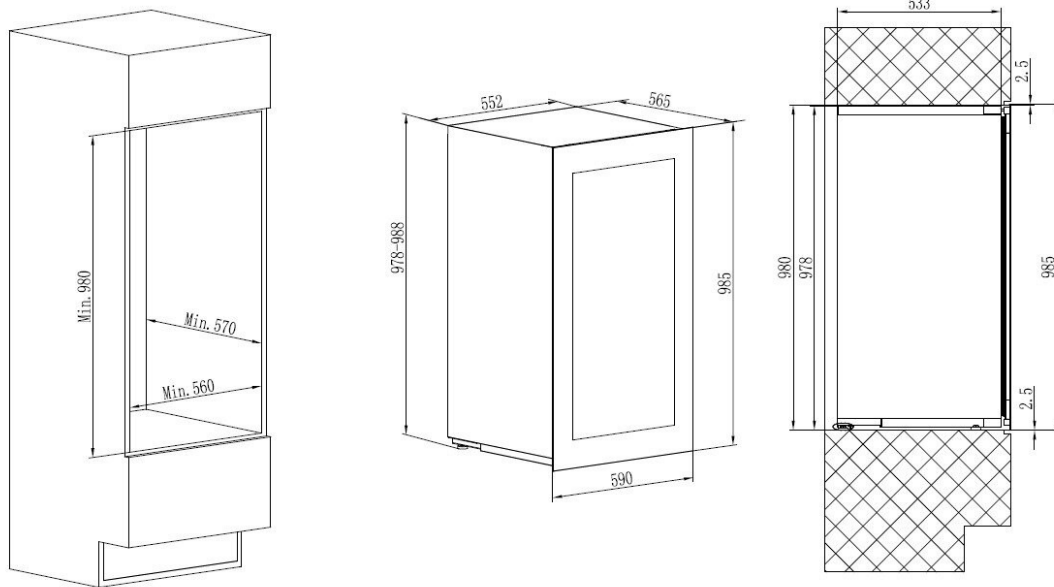

AVI98PLATINUM

EAN-13 - 3595320108132

Tillbehör

- 4 label view hyllor, Trä, utdragbara, skenor
- 1 half shelf, Trä, utdragbara, skenor
- 1 Kolfilter, (FILTRE7)

Kompatibla tillbehör : FILTRE7

Installationsinformation

Inbyggnadsmått (BxDxH) : 56.00 x 57.00 x 98.00

Själventilationssystem : Ja

Varningsinstallation : Denna produkt är utrustad med ett frontventilationssystem. Följ installationsinstruktionerna för att säkerställa att enheten fungerar korrekt.