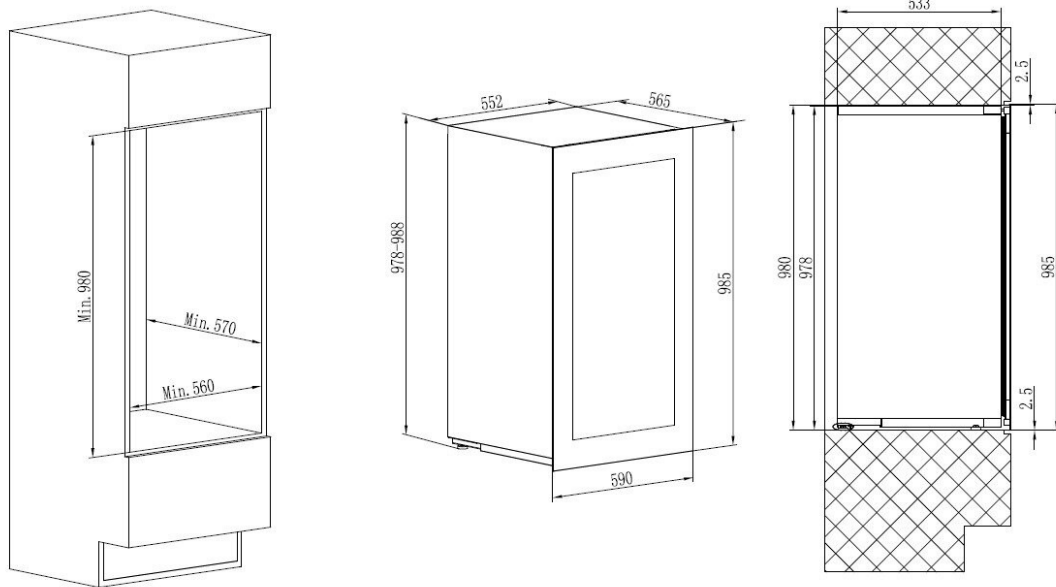

AVI98PLATINUM

EAN-13 - 3595320108132

Tilbehør

- 4 label view hylder, træ, glidende, skinner
- 1 half shelf, træ, glidende, skinner
- 1 kulfilter, (FILTRE7)

Compatible accessories references : FILTRE7

Installationsoplysninger

Indbygningmål (BxDxH) : 56.00 x 57.00 x 98.00

Selvventileringsystem : Ja

Advarsel installation : Dette produkt er udstyret med et frontventilationssystem. Følg installationsinstruktionerne for at sikre korrekt drift af enheden.