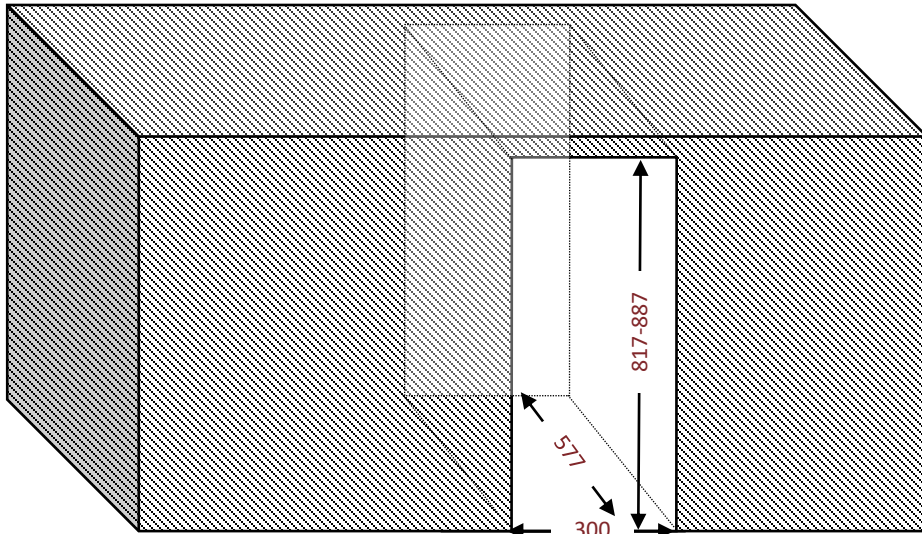

AVU22TX1

Cave de service
Encastrable **sous plan 30 cm**
Simple zone
22 bouteilles

Poignée

Discrète, profilée sur le haut de la porte

Grille d'aération

Amovible, possibilité de mettre une plinthe ajourée

Passage de plomberie

Un espace à l'arrière de de la cave pour faciliter l'encastrement

Dimensions nettes

LxPxH

295 x 574 x 817