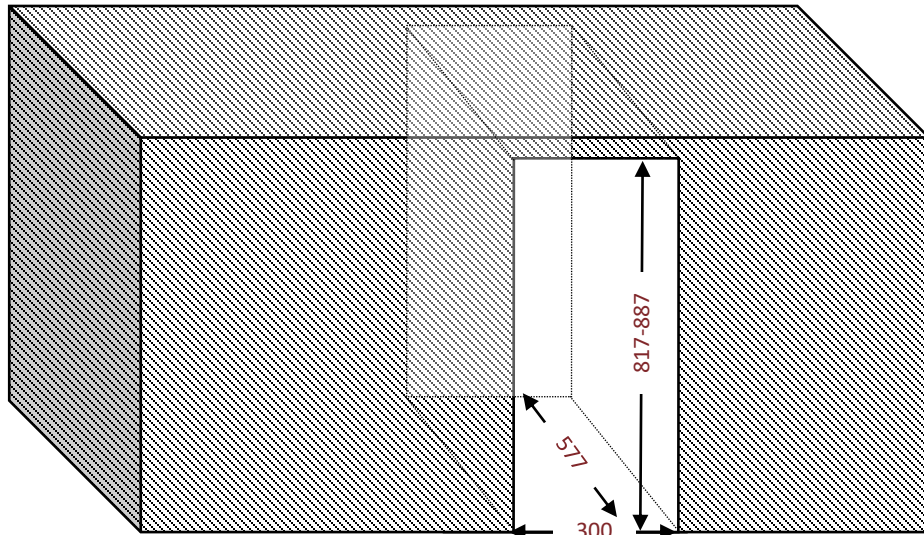

# AVU23TB1

Cave de service  
Encastrable **sous plan 30 cm**  
Simple zone  
22 bouteilles

## Poignée

Discrète, profilée sur le haut de la porte

## Dimensions nettes

LxPxH

295 x 574 x 817