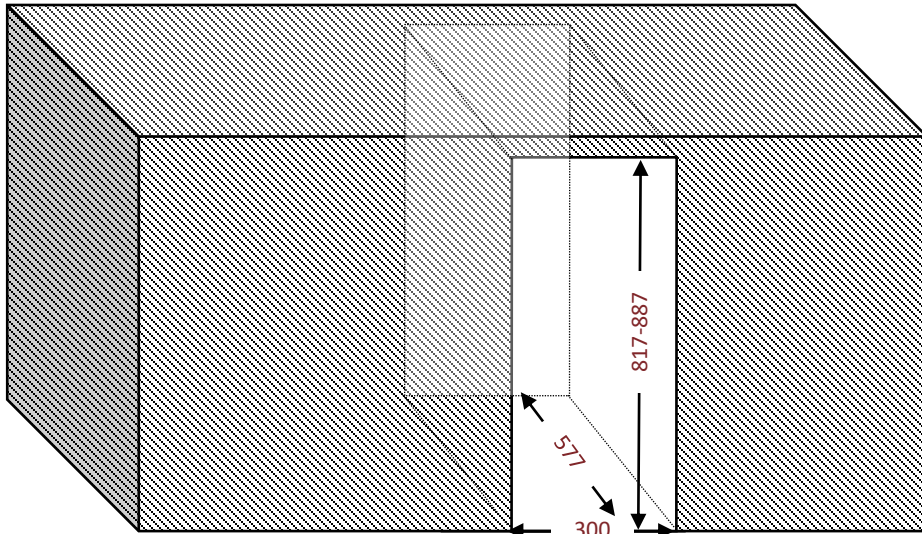

# AVU27D82

Cave de service  
Encastrable **sous plan 30 cm**  
Double zone  
25 bouteilles

## Poignée

Discrète, profilée sur le haut de la porte

## Dimensions nettes

LxPxH

295 x 574 x 817