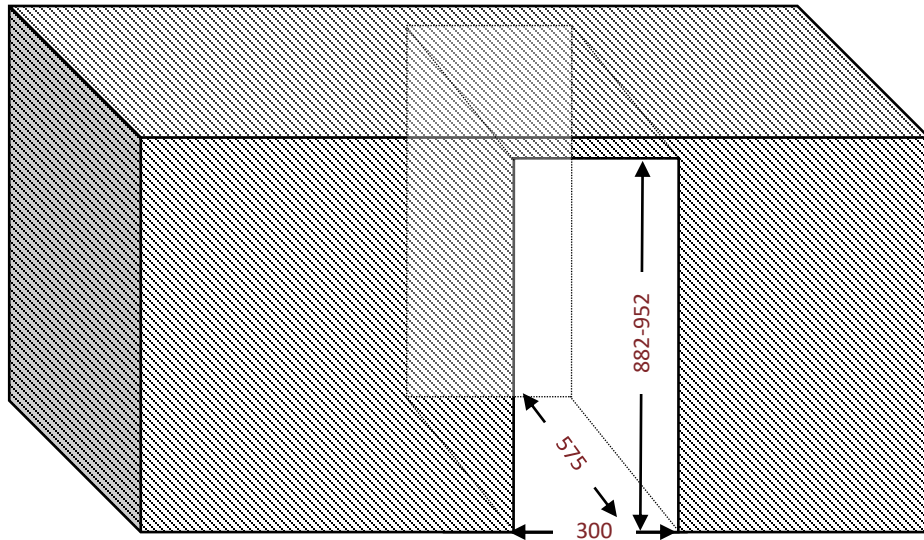

Schéma d'encastrement

avintage

AVU30SHD

Cave de service

Encastrable **sous plan 30 cm**

Simple zone
23 bouteilles

Poignée

Poignée ton sur ton

Grille d'aération

Amovible, possibilité de mettre une plinthe ajourée

Dimensions nettes

LxPxH

295 x 575 x 880

www.avintage.com

Hauteur pieds
réglables: 70 mm

Données en
millimètres