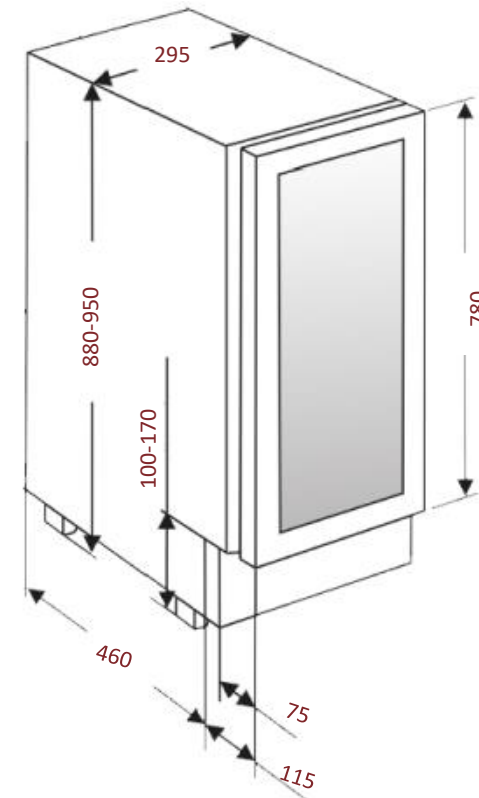

Schéma d'encastrement

avintage

AVU30SHD

Cave de service

Encastrable **sous plan 30 cm**

Simple zone
23 bouteilles

Poignée

Poignée ton sur ton

Grille d'aération

Amovible, possibilité de mettre une plinthe ajourée

Dimensions nettes

LxPxH

295 x 575 x 880

www.avintage.com

Hauteur pieds
réglables: 70 mm

Données en
millimètres