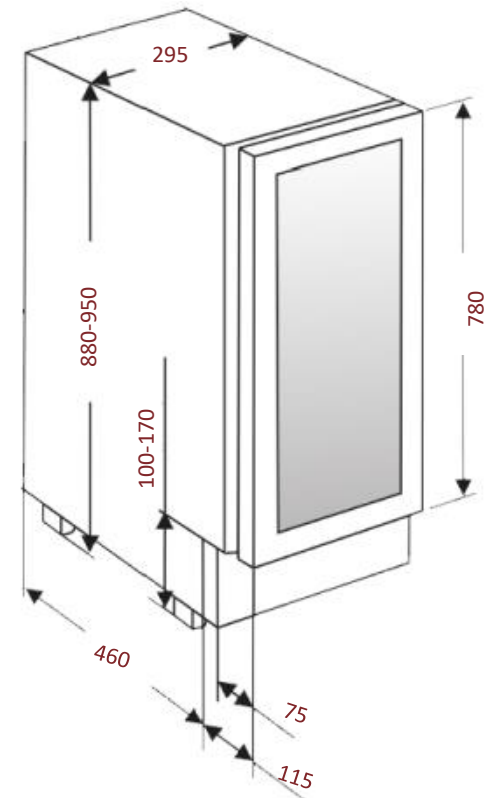

## AVU31DHD

Cave de service

Encastrable **sous plan 30 cm**

Double zone  
20 bouteilles

### Dimensions nettes

LxPxH

295 x 575 x 880

[www.avintage.com](http://www.avintage.com)

Hauteur pieds  
réglables: 70 mm

Données en  
millimètres