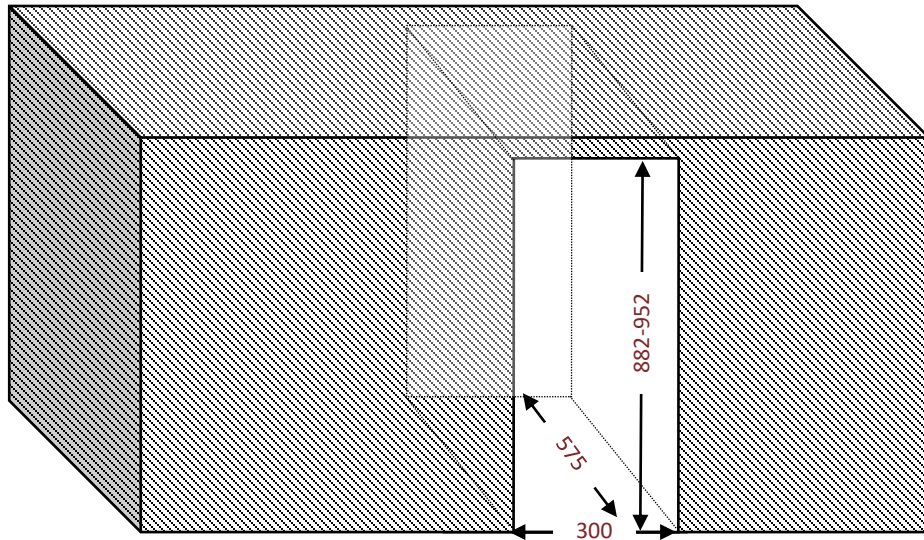

# Schéma d'encastement

avintage

## AVU31DHD

Cave de service

Encastrable **sous plan 30 cm**

Double zone  
20 bouteilles

### Dimensions nettes

LxPxH

295 x 575 x 880

[www.avintage.com](http://www.avintage.com)

Hauteur pieds  
réglables: 70 mm

Données en  
millimètres