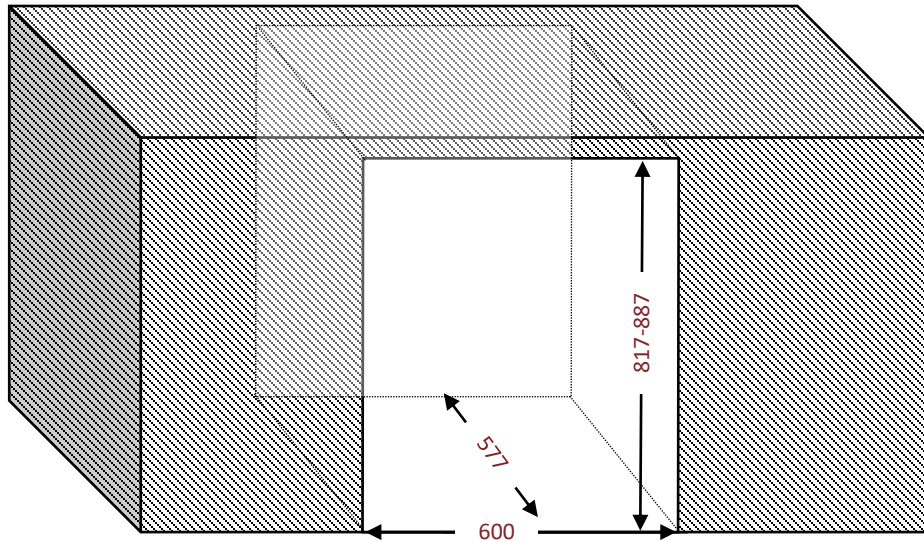

AVU48DPX1

Cave de service

Encastrable **sous plan 60 cm**

Double zone & Double porte

47 bouteilles

Poignées

Discrètes, profilées sur le haut de la porte

Grille d'aération

Amovible, possibilité de mettre une plinthe ajourée

Passage de plomberie

Un espace à l'arrière de de la cave pour faciliter l'encastrement

Dimensions nettes

LxPxH

595 x 574 x 817

Hauteur pieds
réglables: 70 mm

Données en
millimètres