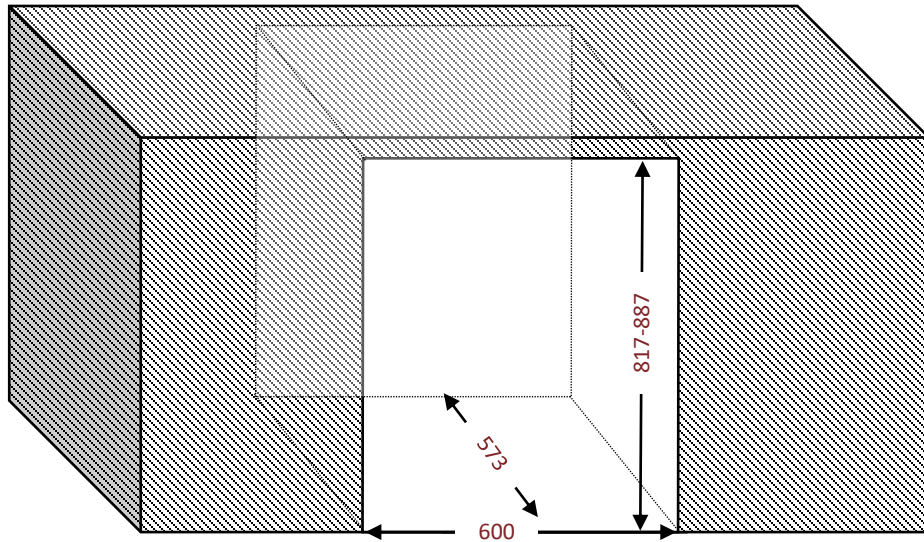

# AVU50PLATINUM

Cave de service

Encastrable **sous plan 60 cm**

Double zone  
44 bouteilles

## Dimensions nettes

LxPxH

595 x 566 x 817

Hauteur pieds  
réglables: 70 mm

Données en  
millimètres