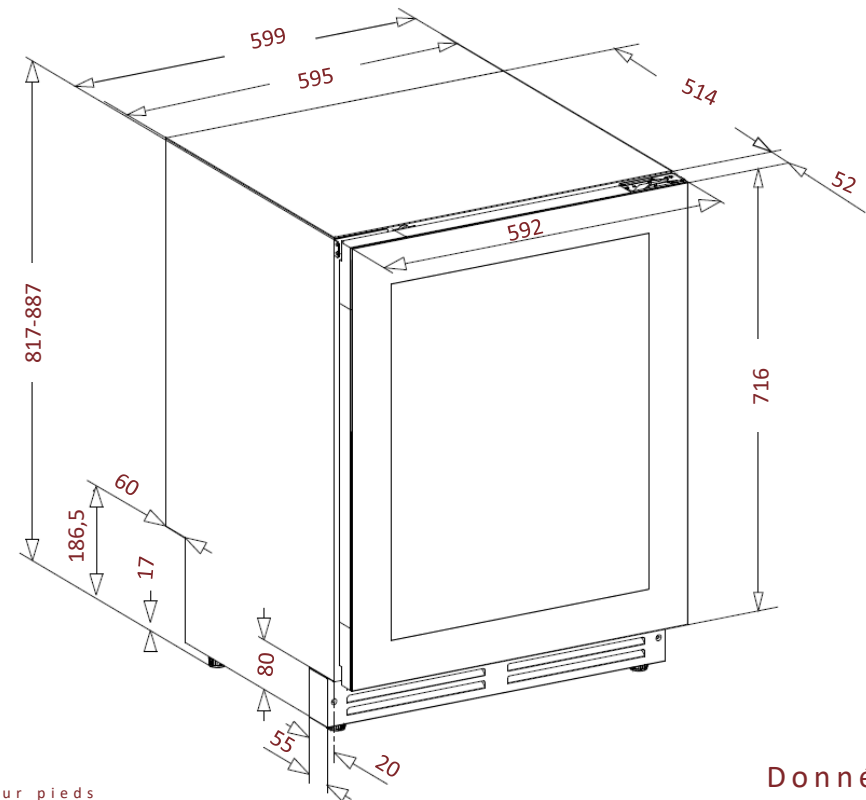

## Grille d'aération

Amovible, possibilité de mettre une plinthe ajourée

## Passage de plomberie

Un espace à l'arrière de de la cave pour faciliter l'encastrement

## Dimensions nettes

LxPxH

595 x 566 x 817

Hauteur pieds  
réglables: 70 mm

Données en  
millimètres