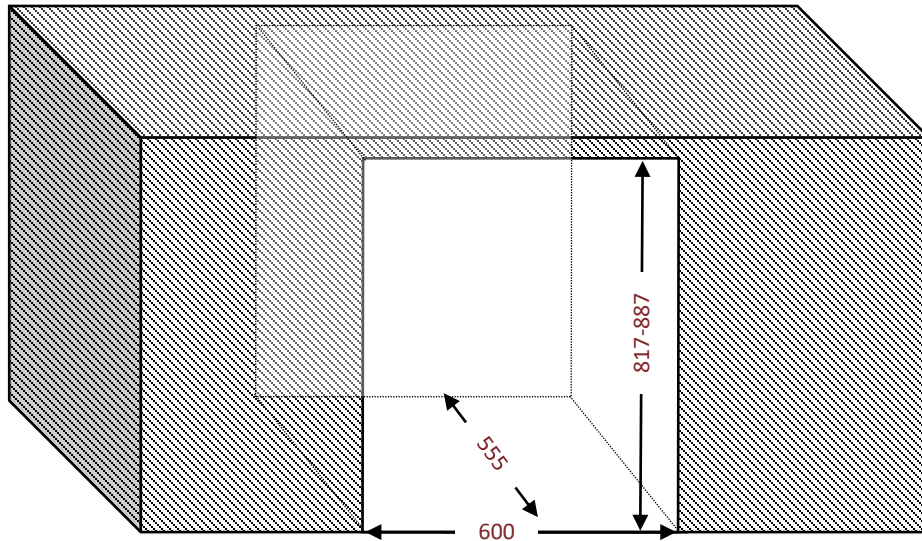

AVU50S82

Cave de service
Encastrable **sous plan 60 cm**
Simple zone
44 bouteilles

Poignée

Discrète, profilée sur le haut de la porte

Grille d'aération

Amovible, possibilité de mettre une plinthe ajourée

Passage de plomberie

Un espace à l'arrière de de la cave pour faciliter l'encastrement

Dimensions nettes

LxPxH

595 x 574 x 817