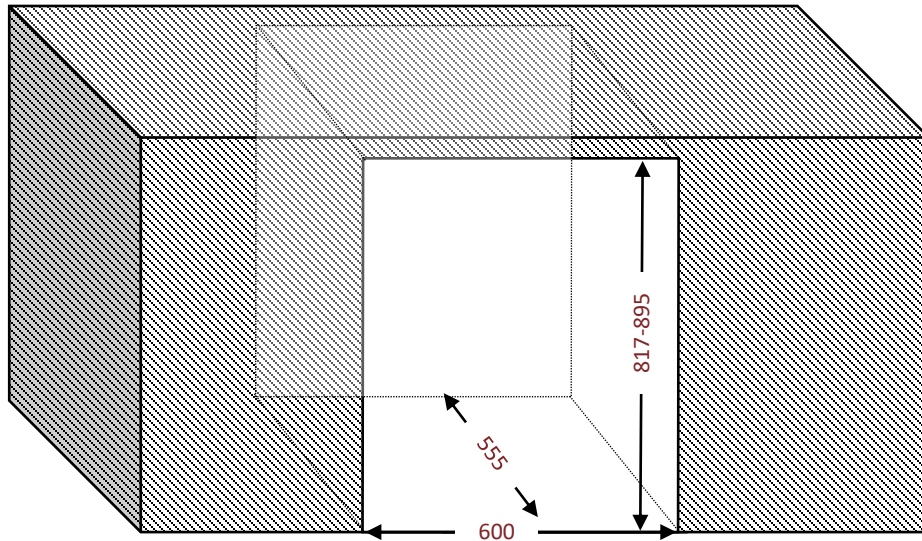

AVU51TB1

Cave de service
Encastrable **sous plan 60 cm**
Simple zone
53 bouteilles

Poignée

Discrète, profilée sur le haut de la porte

Grille d'aération

Amovible, possibilité de mettre une plinthe ajourée

Passage de plomberie

Un espace à l'arrière de de la cave pour faciliter l'encastrement

Dimensions nettes

LxPxH

595 x 574 x 817