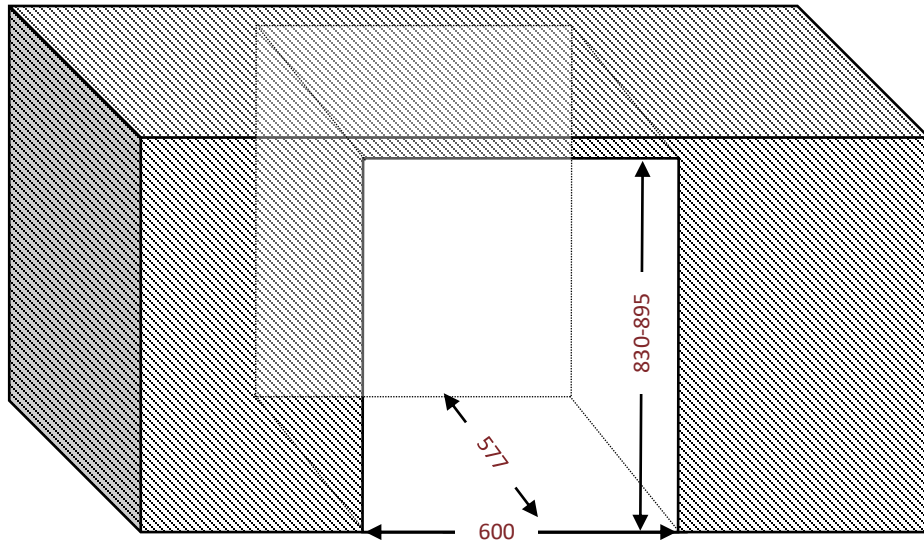

AVU52TX1

Cave de service
Encastrable **sous plan 60 cm**
Simple zone
53 bouteilles

Poignée

Discrète, profilée sur le haut de la porte

Grille d'aération

Amovible, possibilité de mettre une plinthe ajourée

Passage de plomberie

Un espace à l'arrière de de la cave pour faciliter l'encastrement

Dimensions nettes

LxPxH

595 x 574 x 817