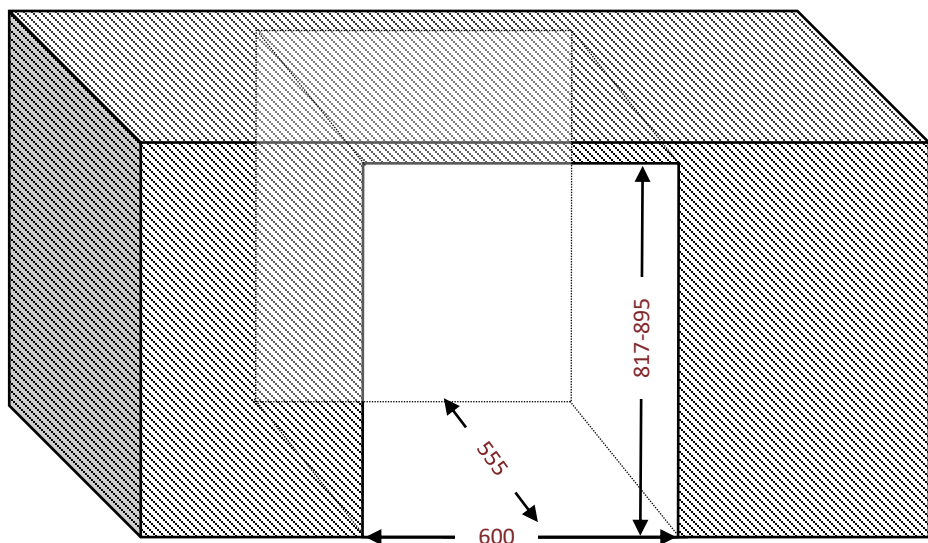

# AVU53TDZBF

Cave de service  
Encastrable **sous plan 60 cm**  
Double zone  
53 bouteilles

## Poignée

Discrète, profilée sur le haut de la porte

## Passage de plomberie

Un espace à l'arrière de de la cave pour faciliter l'encastrement

## Dimensions nettes

LxPxH

595 x 574 x 817