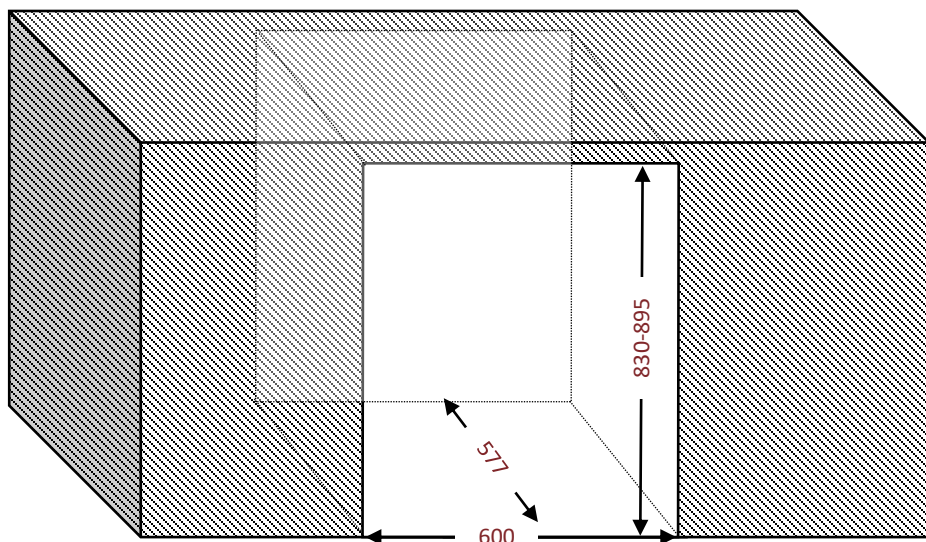

AVU54TDZX1

Cave de service
Encastrable **sous plan 60 cm**
Double zone
53 bouteilles

Poignée

Discrète, profilée sur le haut de la porte

Grille d'aération

Amovible, possibilité de mettre une plinthe ajourée

Passage de plomberie

Un espace à l'arrière de de la cave pour faciliter l'encastement

Dimensions nettes

LxPxH

595 x 574 x 817