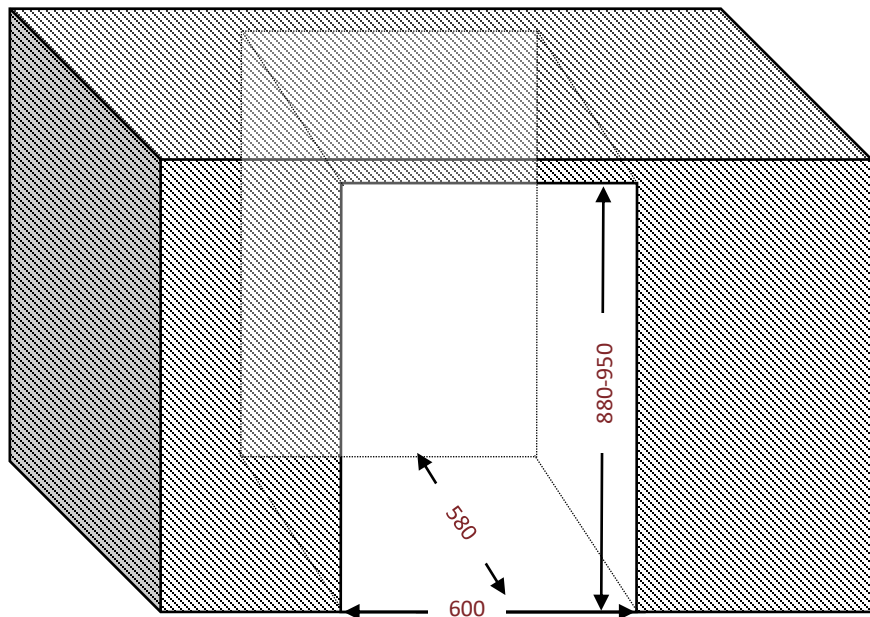

# AVU61D88

Cave de service  
Encastrable **sous plan 60 cm**  
Hauteur 88CM  
Double zone  
46 bouteilles

## Poignée

Discrète, profilée sur le haut de la porte

## Passage de plomberie

Un espace à l'arrière de de la cave pour faciliter l'encastrement

## Dimensions nettes

LxPxH  
595 x 575 x 880