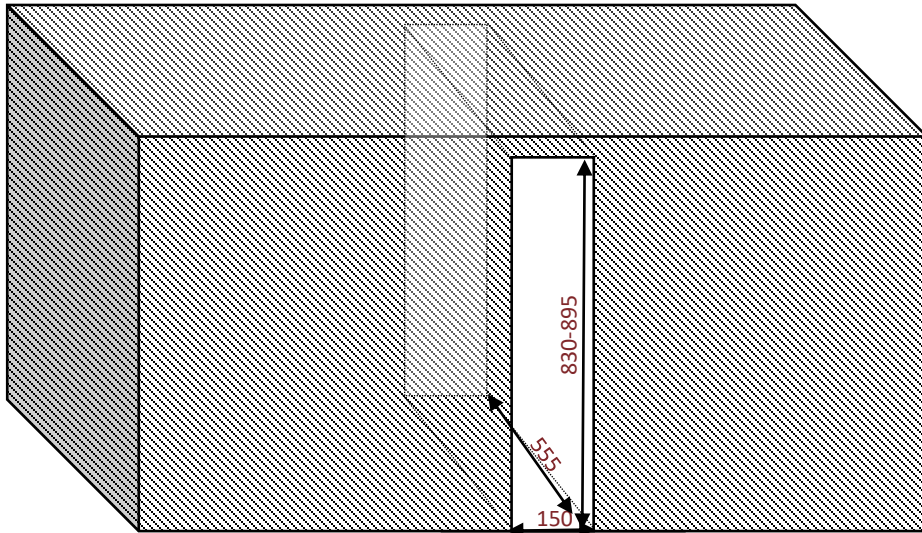

# AVU8TNA

Cave de service

Encastrable **sous plan 15 cm**

Simple zone  
8 bouteilles

## Poignée

Discrète, profilée sur le haut de la porte

## Profondeur optimisée

Un espace à l'arrière de de la cave pour faciliter l'encastrement

## Dimensions nettes

LxPxH

145 x 549 x 820