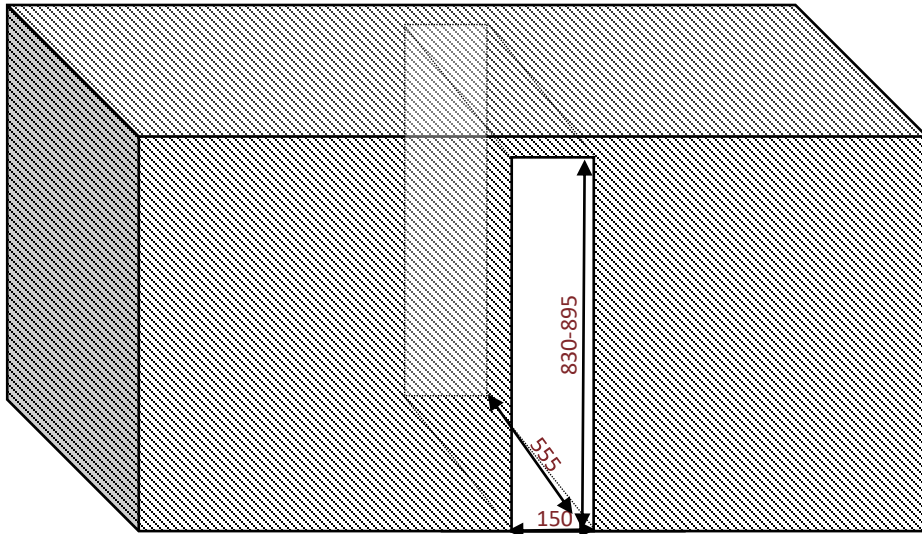

AVU8TXA

Cave de service

Encastrable **sous plan 15 cm**

Simple zone
8 bouteilles

Poignée

Discrète, profilée sur le haut de la porte

Grille d'aération

Amovible, possibilité de mettre une plinthe ajourée

Profondeur optimisée

Un espace à l'arrière de de la cave pour faciliter l'encastrement

Dimensions nettes

LxPxH

145 x 548 x 820