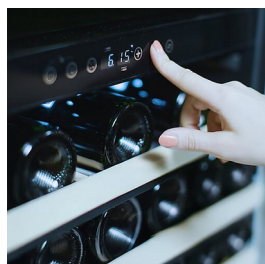

Denne modellen er designet for frittstående plassering.

Ventilasjonssokke

Frontventilert med montert ventilasjonssokke for installasjon i nisjer.

Touch-panel og digitalt display

Enkel og intuitiv kontroll av temperatur og belysning.