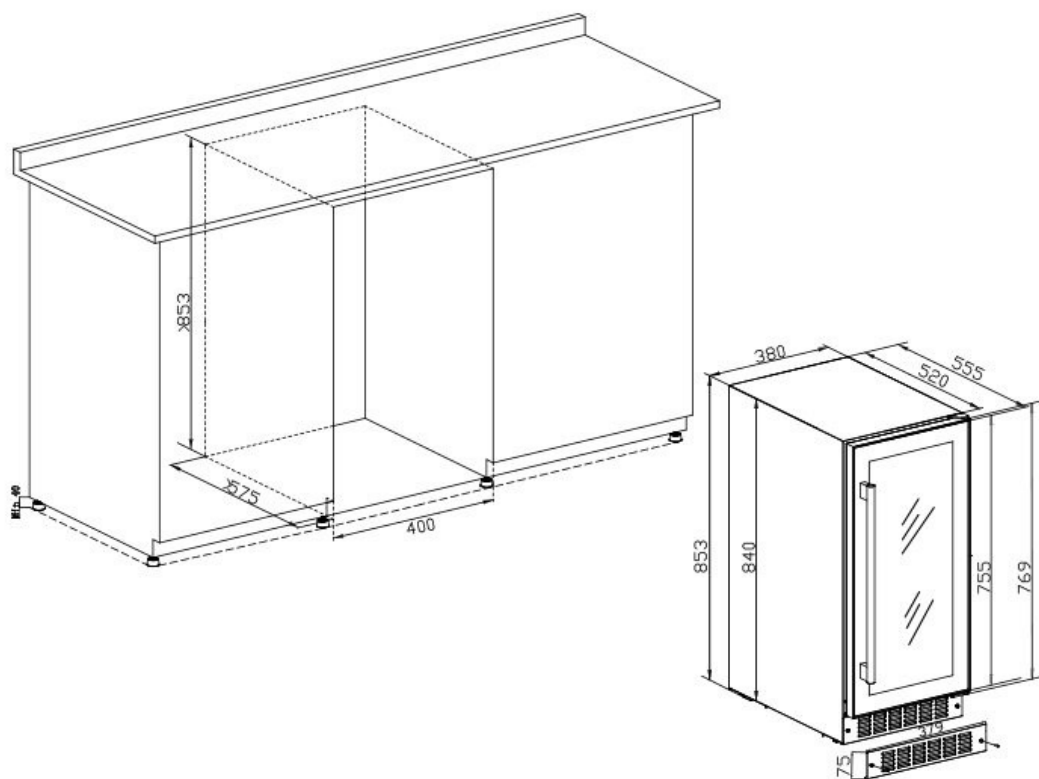

CLQ38DB

EAN-13 - 7073437000038

Tilbehør

- 5 vinstativ, Tre med naturlig tre front, uttrekkbare, skinner
- 1 half shelf, Tre med naturlig tre front
- 1 Kullfilter, (FILTRE7)

Innbygging informasjon

Innfelt sokkel : Ja /