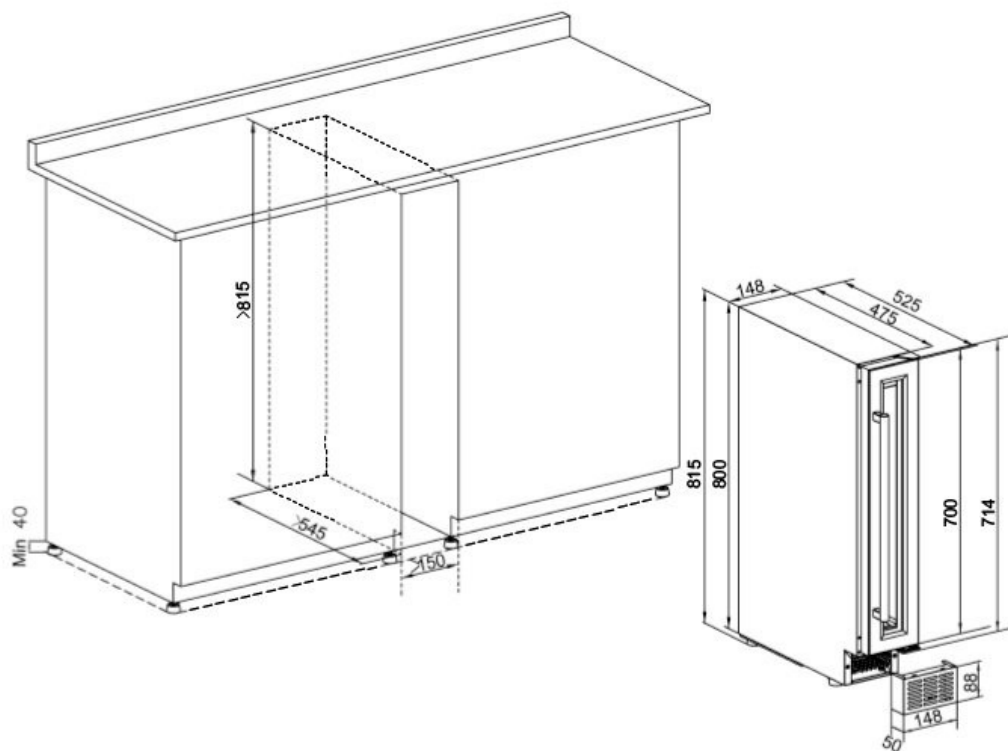

CLX15SB

EAN-13 - 7073437000014

Tilbehør

- 5 vinstativ, Stål

Innbygging informasjon

Avtagbar sokkel : Ja /