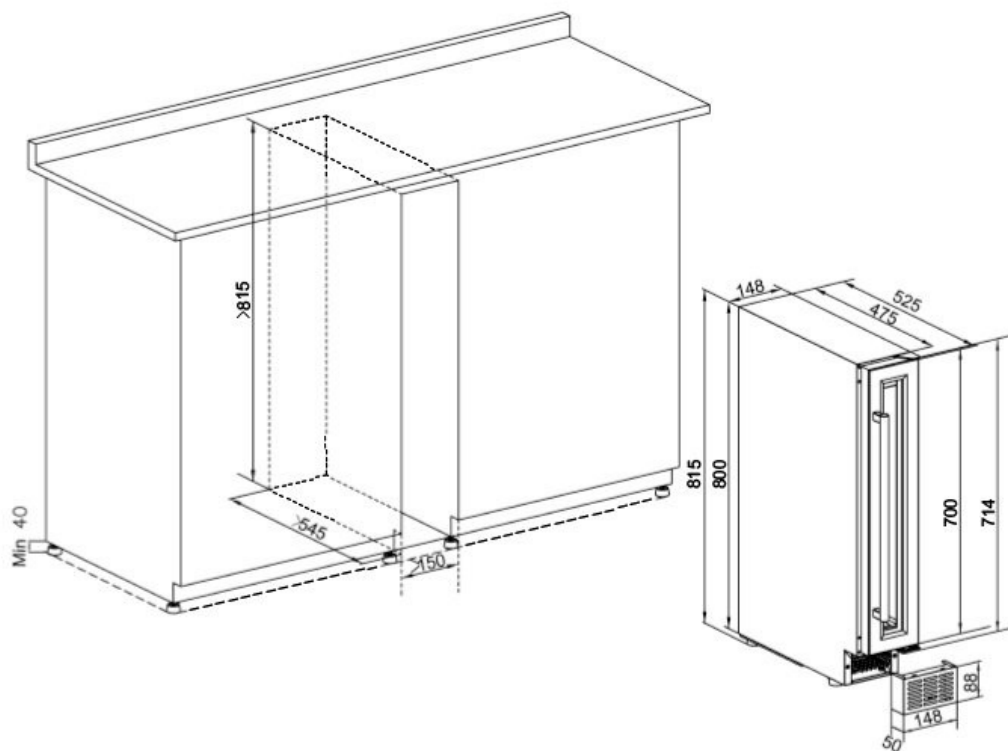

CLX15SB

EAN-13 - 7073437000014

Tilbehør

- 5 vinreoler, stål

Installationsoplysninger

Aftagelig sokkel : Ja /