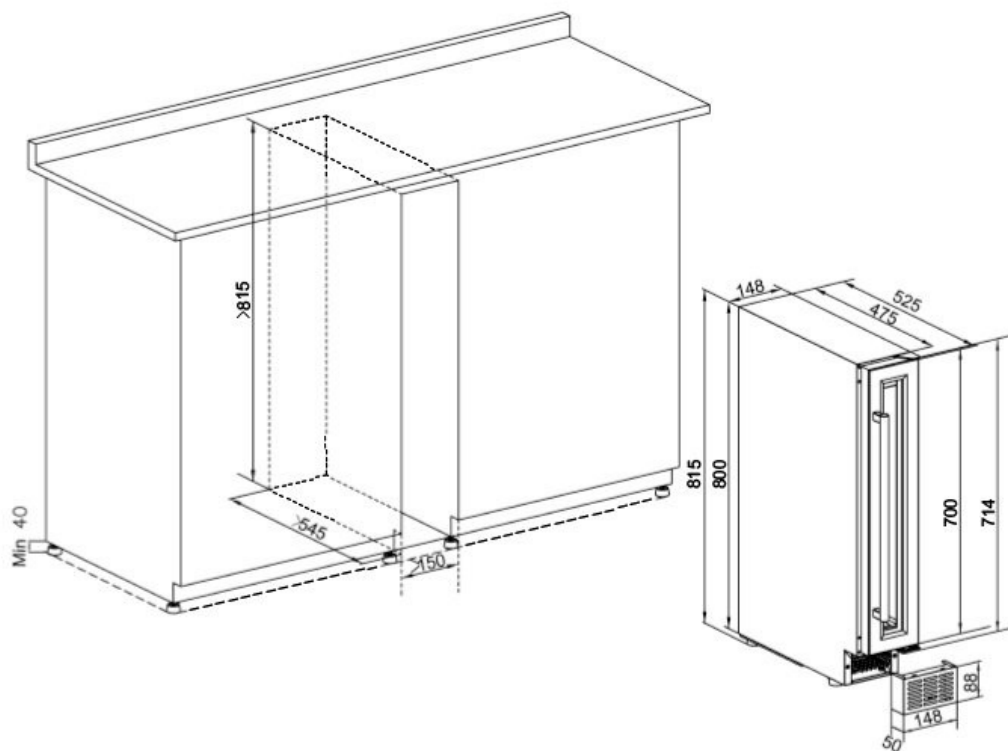

CLX15SB

EAN-13 - 7073437000014

Lisätarvikkeet

- 5 viinihyllyt, teräs

Asennus

Irrotettava sokkeli : Kyllä /