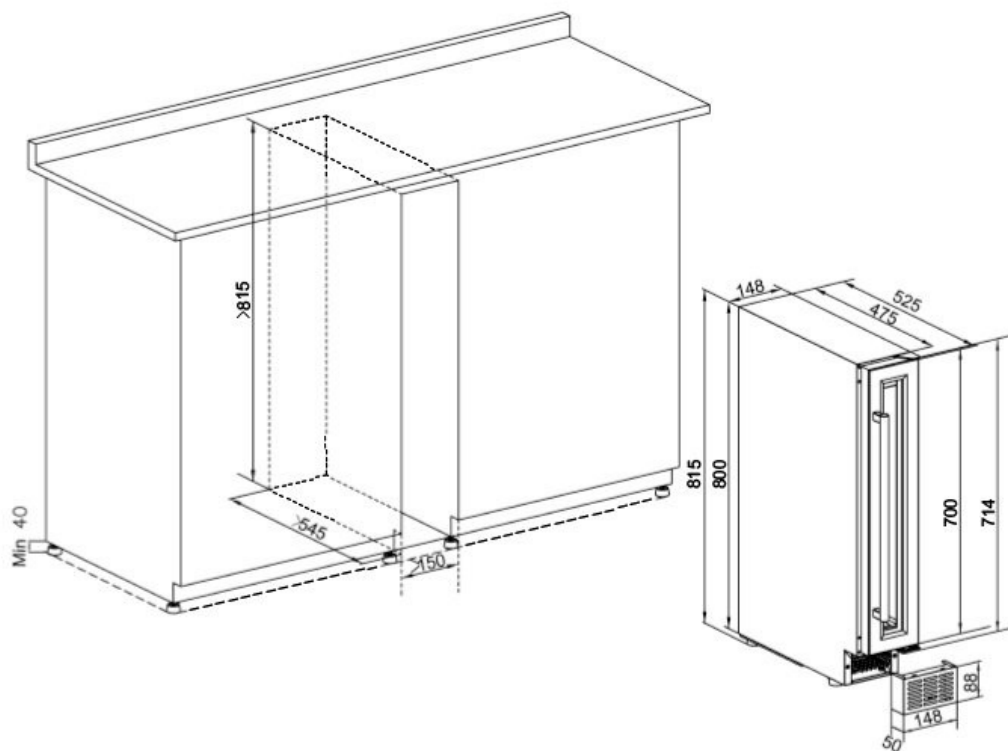

CLX15SB

EAN-13 - 7073437000014

Tillbehör

- 5 vinhyllor, Stål

Installationsinformation

Avtagbar sockel : Ja /