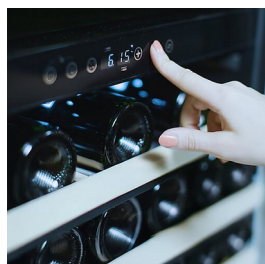

Denne modellen er designet med ventilering i front for installasjon i nisjer.

Avtakbar sokkel

Avtakbar ventilasjonssokkel for integrering bak kjøkkenets sokkel.

Touch-panel og digitalt display

Enkel og intuitiv kontroll av temperatur og belysning.