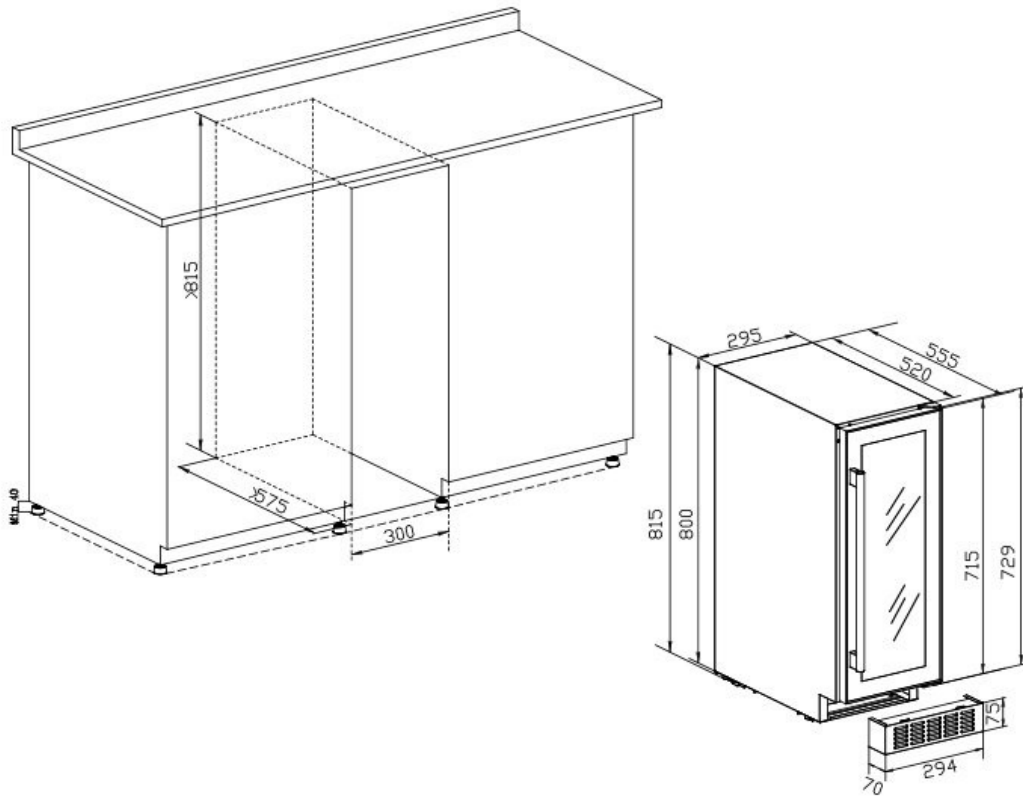

CLX30DB

EAN-13 - 7073437000021

Tilbehør

- 4 vinstativ, Tre, uttrekkbare, skinner
- 1 half shelf, Tre med naturlig tre front
- 1 Kullfilter, (FILTRE7)

Innbygging informasjon

Installasjonsmål (BxDxH) : 29.50 x 55.50 x 81.50

Avtagbar sokkel : Ja /