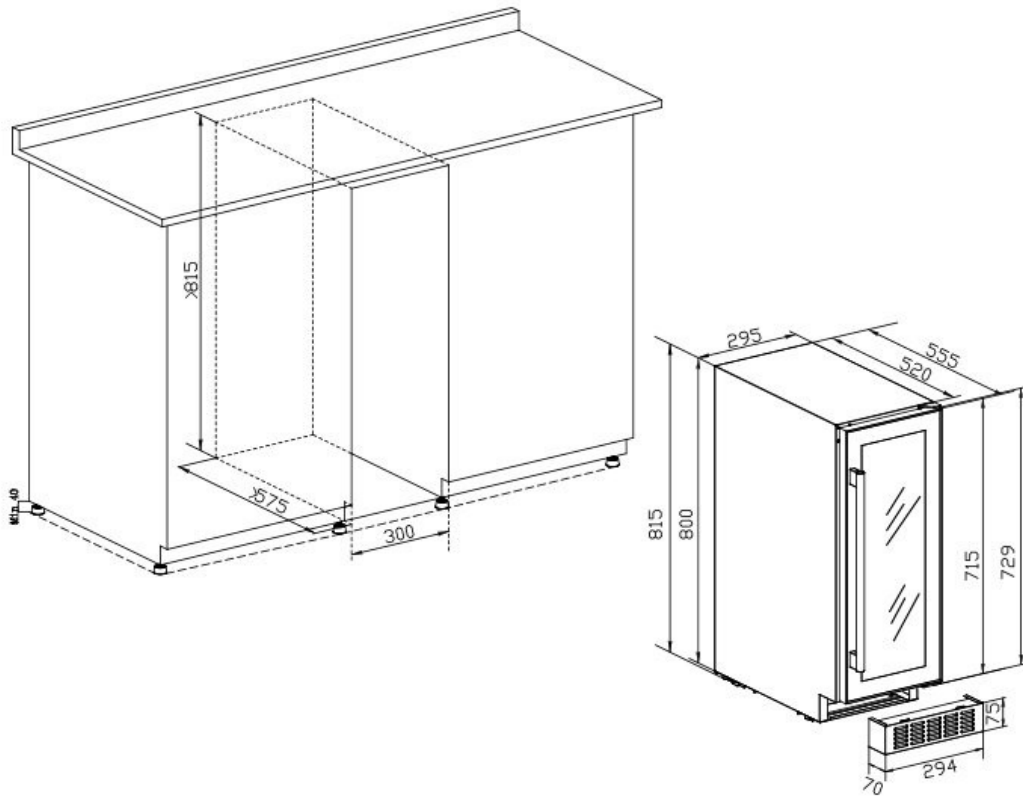

CLX30DB

EAN-13 - 7073437000021

Tillbehör

- 4 vinhyllor, Trä, utdragbara, skenor
- 1 half shelf, Trä med naturligt trä hyllkant
- 1 Kolfilter, (FILTRE7)

Installationsinformation

Inbyggnadsmått (BxDxH) : 29.50 x 55.50 x 81.50

Avtagbar sockel : Ja /