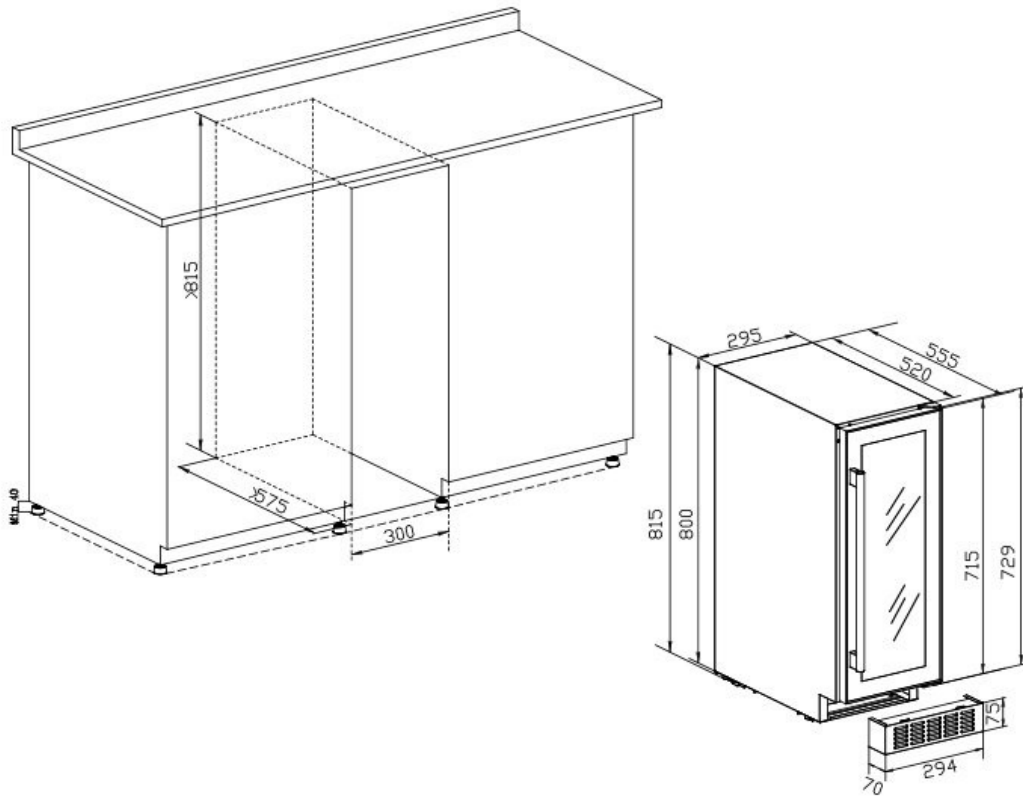

CLX30DB

EAN-13 - 7073437000021

Tilbehør

- 4 vinreoler, træ, glidende, skinner
- 1 half shelf, træ med naturligt træ front
- 1 kulfilter, (FILTRE7)

Installationsoplysninger

Indbygningsmål (BxDxH) : 29.50 x 55.50 x 81.50

Aftagelig sokkel : Ja /