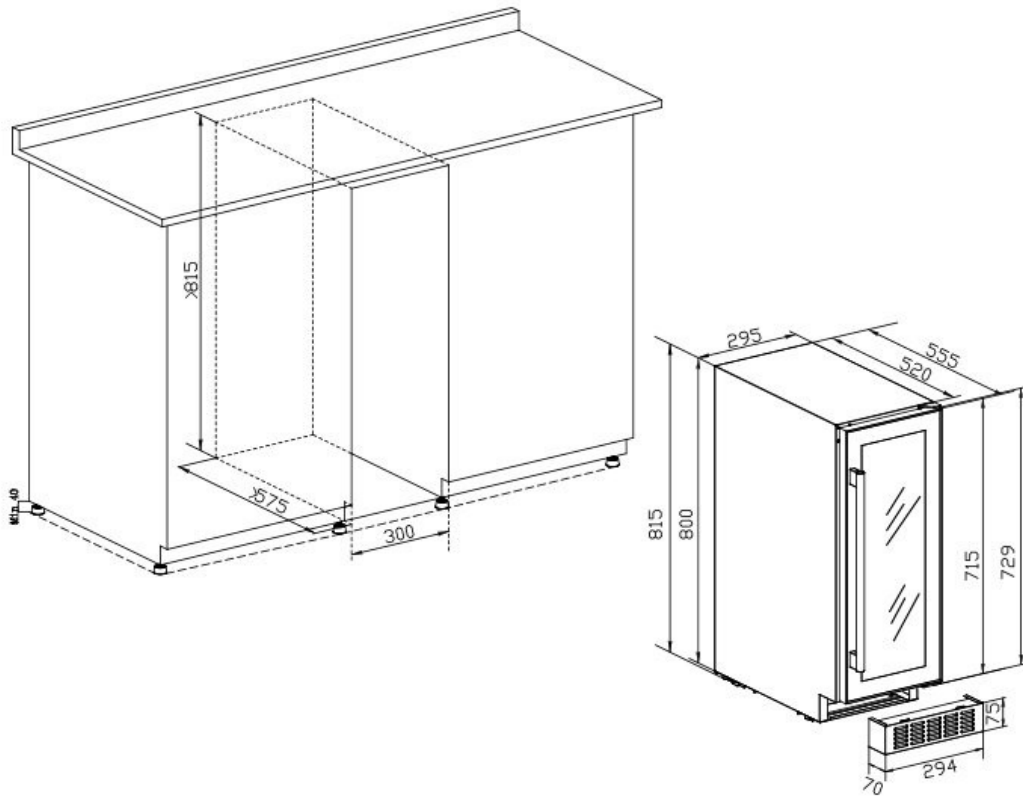

CLX30DB

EAN-13 - 7073437000021

Lisätarvikkeet

- 4 viinihyllyt, puinen, liukuvat, loistaa
- 1 half shelf, puinen kanssa luonnollinen puu etuosa
- 1 hiilisuodatin, (FILTRE7)

Asennus

Rakennusmitat (LxSxK) : 29.50 x 55.50 x 81.50

Irrotettava sokkeli : Kyllä /